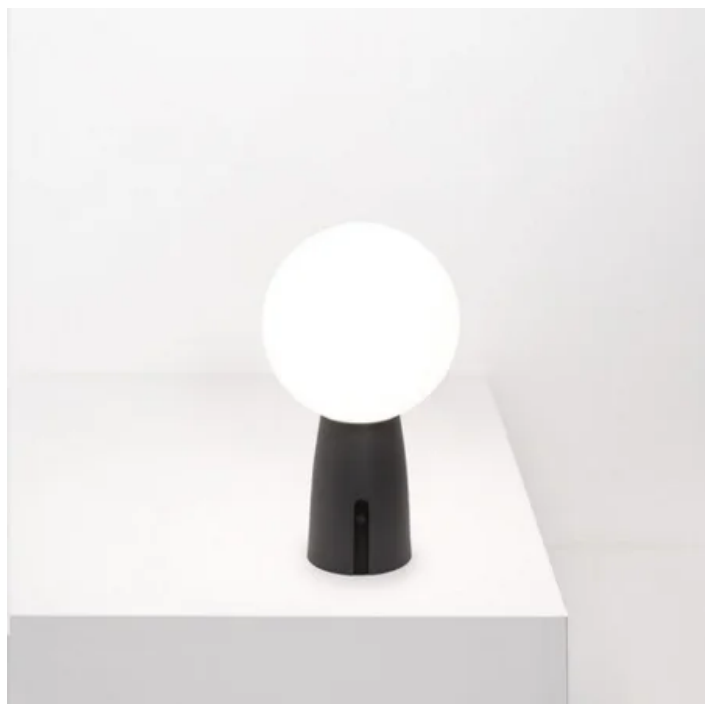

Olimpia _Lampada da tavolo

Lampada da tavolo a batteria, portatile e ricaricabile. Un controllo "touch" presente sulla base permette l'accensione e la regolazione dell'intensità luminosa. Grazie a un alto indice di protezione, la lampada è utilizzabile anche all'esterno. (ad eccezione dei modelli con finitura galvanica, delle quali è sconsigliato l'uso continuativo in esterni). È possibile rendere più caldo il colore della luce, sostituendo il filtro già presente sulla sorgente luminosa con quello color ambra (fornito in dotazione). Dotata di base di ricarica a contatto. Caricabatterie incluso.

Ø 15 cm
Ø 5,9 in

26 cm
10,2 in

Ø 8 cm
Ø 3,1 in

LED

dimmerabile

IP54

LD0900

	Bianco	B3		Grigio scuro	N3
	Oro lucido	O3		Cromo lucido	C3
<small>Non adatta per uso esterno</small>			<small>Non adatta per uso esterno</small>		
	Rame lucido	E3			

DESIGN IN ITALY BY ZAFFERANO SRL, MADE IN PRC

Zafferano SRL - Viale dell'Industria, 26 31055 Quinto di Treviso - Italy www.zafferanoitalia.com

Olimpia _Lampada da tavolo

Specifiche illuminotecniche

sorgente	LED
tipologia	SMD
potenza totale	2.5 W
potenza scheda LED	2.0 W
temperatura colore	3000 K
lumen lampada	200 lm
lumen LED	268 lm
fascio luminoso	100°
CRI	> 80
classe energetica sorgente luminosa	E
dimmer	TOUCH DIMMER
sensore di presenza	NO

Ø 7.5 cm •IP20 • 220-240V
• 50/60 Hz

■ Nero