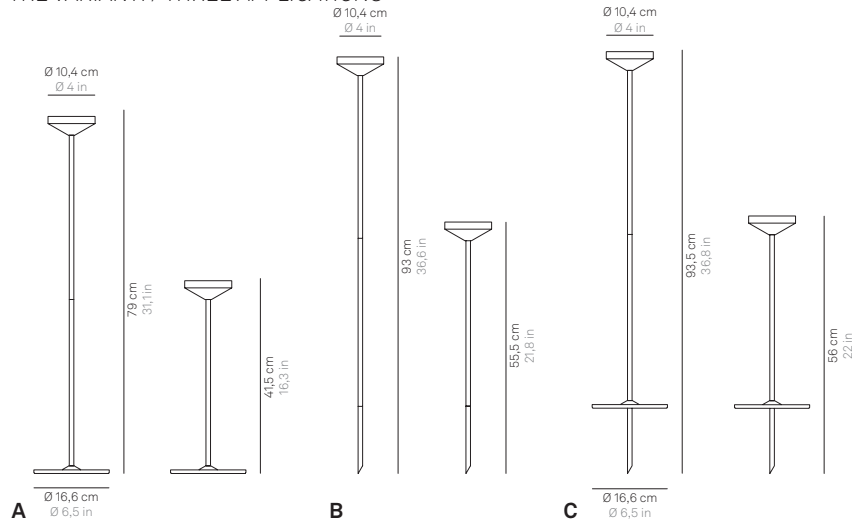

PINA supporto da terra / floor stand

TRE VARIANTI / THREE APPLICATIONS

SETTE COMPONENTI / SEVEN COMPONENT

| VERSION | DIMENSIONS                         | CODE   | METAL PART FINISHES |           |        |      |       |
|---------|------------------------------------|--------|---------------------|-----------|--------|------|-------|
|         |                                    |        | WHITE               | DARK GREY | CORTEN | SAND | BLACK |
| A       | Ø 16,6 x 79 cm / Ø 6,5 x 31,1 in   | LD0651 | B3                  | N3        | R3     | S3   | D3    |
| B       | Ø 10,4 x 93 cm / Ø 4 x 36,6 in     |        |                     |           |        |      |       |
| C       | Ø 16,6 x 93,5 cm / Ø 6,5 x 36,8 in |        |                     |           |        |      |       |