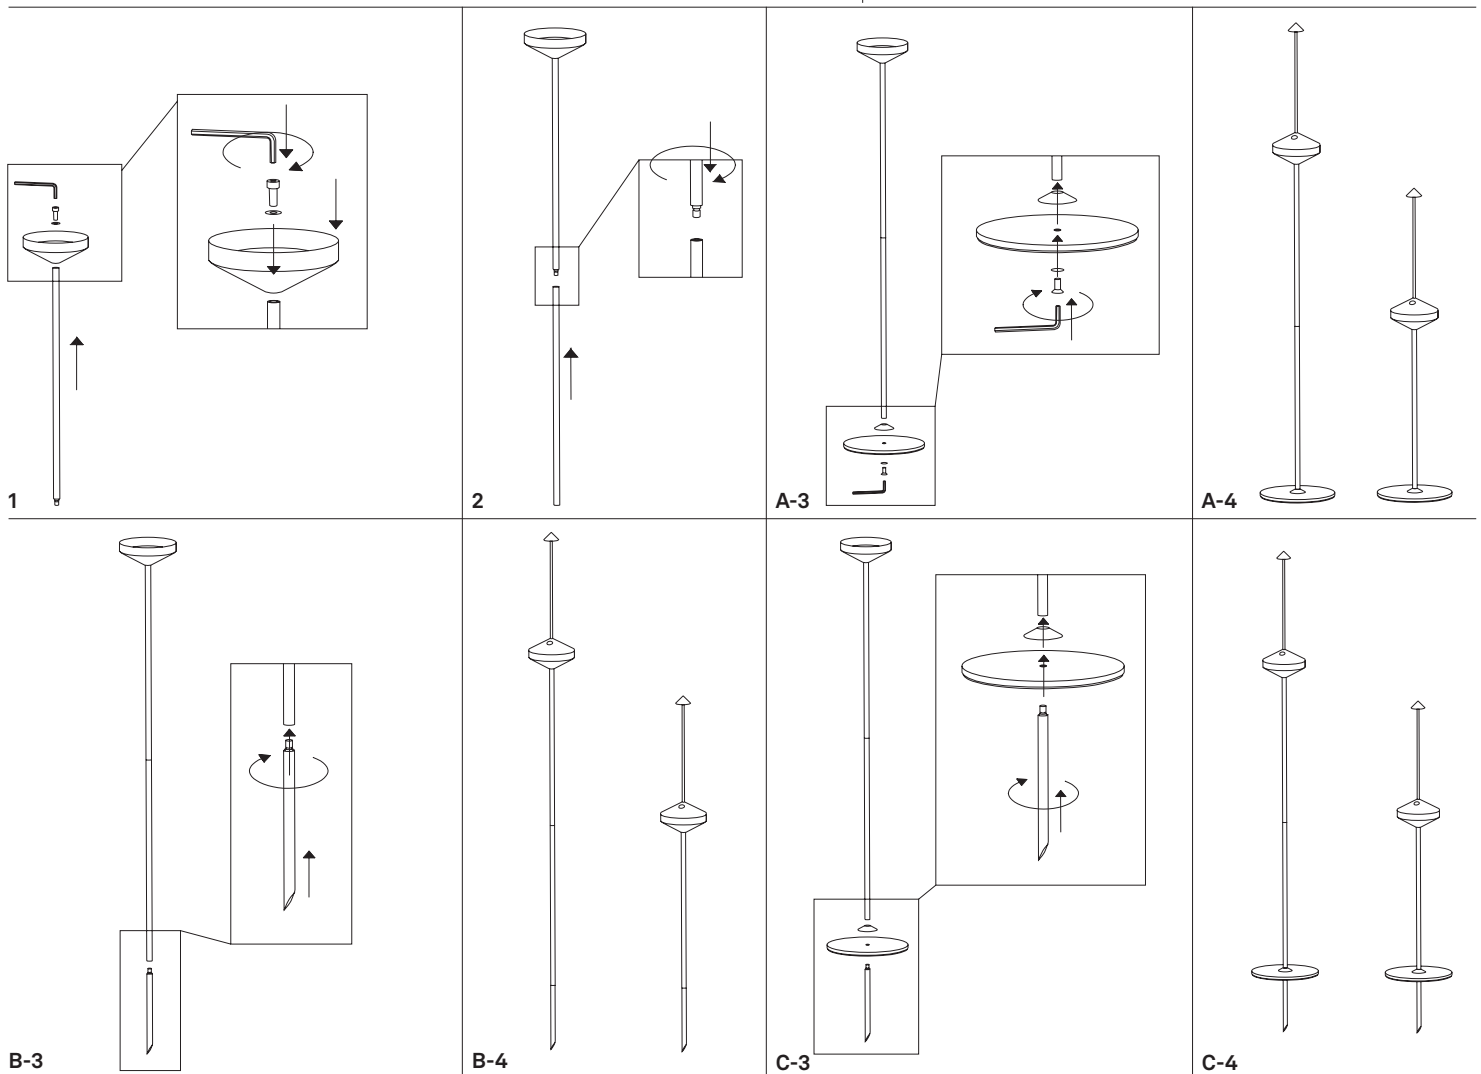

PINA supporto da terra / floor stand

TRE VARIANTI / THREE APPLICATIONS

SETTE COMPONENTI / SEVEN COMPONENT

| VERSION | DIMENSIONS                         | CODE   | METAL PART FINISHES |           |        |      |       |
|---------|------------------------------------|--------|---------------------|-----------|--------|------|-------|
|         |                                    |        | WHITE               | DARK GREY | CORTEN | SAND | BLACK |
| A       | Ø 16,6 x 79 cm / Ø 6,5 x 31,1 in   | LD0651 | B3                  | N3        | R3     | S3   | D3    |
| B       | Ø 10,4 x 93 cm / Ø 4 x 36,6 in     |        |                     |           |        |      |       |
| C       | Ø 16,6 x 93,5 cm / Ø 6,5 x 36,8 in |        |                     |           |        |      |       |