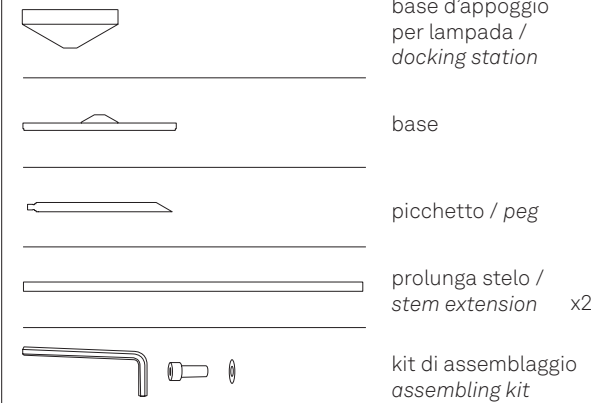

PINA supporto da terra / floor stand

TRE VARIANTI / THREE APPLICATIONS

SETTE COMPONENTI / SEVEN COMPONENT

| VERSION | DIMENSIONS                         | CODE   | METAL PART FINISHES |           |        |      |       |
|---------|------------------------------------|--------|---------------------|-----------|--------|------|-------|
|         |                                    |        | WHITE               | DARK GREY | CORTEN | SAND | BLACK |
| A       | Ø 16,6 x 79 cm / Ø 6,5 x 31,1 in   | LD0651 | B3                  | N3        | R3     | S3   | D3    |
| B       | Ø 10,4 x 93 cm / Ø 4 x 36,6 in     |        |                     |           |        |      |       |
| C       | Ø 16,6 x 93,5 cm / Ø 6,5 x 36,8 in |        |                     |           |        |      |       |