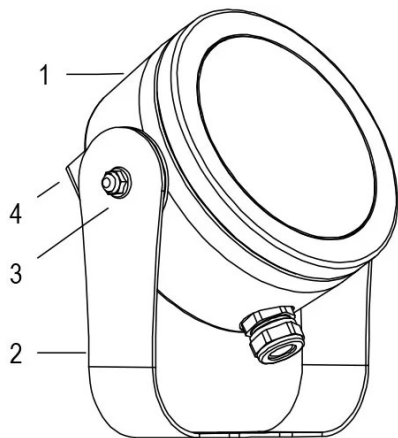

Lampada per fontana a LED a colore variabile RGBW ad alta efficienza ottica. Controllate con segnale DMX 512. Disponibile con varie ottiche per illuminare fontane con getti di forme e dimensioni diverse. La staffa permette l'installazione in qualsiasi posizione.

Dati tecnici:

Alimentazione	24V DC
Corrente	2.5 A
Potenza massima assorbita	60 W
Classe di isolamento	III
Connessione	8 m DI CAVO PBS-POOL BLU 2X4 + DMX
Apertura fascio	35°
Number of LEDs	12
Colore LED	RGBW
Flusso luminoso totale	2400 lm
Flusso luminoso bianco	1140 lm
Flusso luminoso rosso	260 lm
Flusso luminoso verde	845 lm
Flusso luminoso blu	155 lm
Corpo	ACCIAIO AISI316L, VETRO
Peso	3.1 kg
Grado di protezione	IP68
Condizioni di lavoro	ESCLUSIVAMENTE IN ACQUA
Massima temperatura ambiente	MAX +40 °C
Segnale di controllo	DMX 512
Canali DMX	1 ROSSO, 2 VERDE, 3 BLU, 4 BIANCO, 5 EFFETTO STROBO, 6 EFFETTO RAINBOW