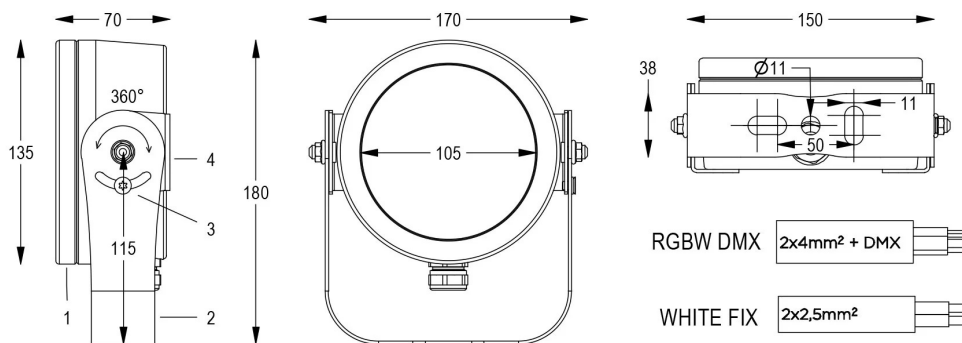

Lampada per fontana a LED a colore variabile RGBW ad alta efficienza ottica. Controllate con segnale DMX 512. Disponibile con varie ottiche per illuminare fontane con getti di forme e dimensioni diverse. La staffa permette l'installazione in qualsiasi posizione.

Dati tecnici:

Alimentazione	24V DC
Corrente	2.5 A
Potenza massima assorbita	60 W
Classe di isolamento	III
Connessione	8 m DI CAVO PBS-POOL BLU 2X4 + DMX
Apertura fascio	35°
Number of LEDs	12
Colore LED	RGBW
Flusso luminoso totale	2400 lm
Flusso luminoso bianco	1140 lm
Flusso luminoso rosso	260 lm
Flusso luminoso verde	845 lm
Flusso luminoso blu	155 lm
Corpo	ACCIAIO AISI316L, VETRO
Peso	3.1 kg
Grado di protezione	IP68
Condizioni di lavoro	ESCLUSIVAMENTE IN ACQUA
Massima temperatura ambiente	MAX +40 °C
Segnale di controllo	DMX 512
Canali DMX	1 ROSSO, 2 VERDE, 3 BLU, 4 BIANCO, 5 EFFETTO STROBO, 6 EFFETTO RAINBOW

1. LAMPADA
2. STAFFA FISSAGGIO
3. FRIZIONE ROTAZIONE
4. SUPPORTO LAMPADA

Documentazione collegata:

Manuale utente IT:

Certificato CE IT:

User manual EN:

CE certification EN:

14/10/2024 - I dati presenti in questo documento possono subire variazioni senza preavviso ai fini di migliorare il prodotto o di correggere eventuali errori.