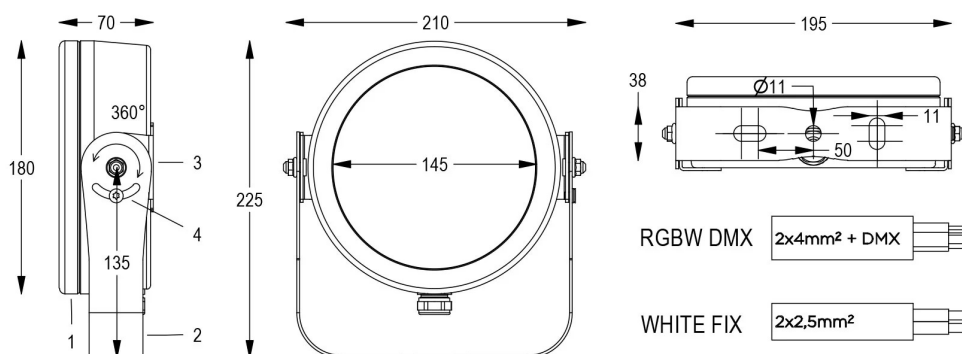

CORALLO 6

LAMPADA CON 8m di CAVO

Cod.3509380693

CORALLO 6 WHITE 10° 5000K

Lampada per fontana a LED a colore fisso ad alta efficienza ottica. Disponibile con varie ottiche per illuminare fontane con getti di forme e dimensioni diverse. La staffa permette l'installazione in qualsiasi posizione.

Dati tecnici:

Alimentazione	24V DC
Corrente	4.2 A
Potenza massima assorbita	100 W
Classe di isolamento	III
Connessione	8 m DI CAVO PBS-POOL BLU 2X2.5
Apertura fascio	10°
Number of LEDs	24
Colore LED	BIANCO FREDDO
Flusso luminoso totale	10400 lm
Corpo	ACCIAIO AISI316L, VETRO
Peso	5.1 kg
Grado di protezione	IP68
Condizioni di lavoro	ESCLUSIVAMENTE IN ACQUA
Massima temperatura ambiente	MAX +40 °C

1. LAMPADA
2. STAFFA FISSAGGIO
3. FRIZIONE ROTAZIONE
4. SUPPORTO LAMPADA

Documentazione collegata:

Manuale utente IT:

Certificato CE IT:

User manual EN:

CE certification EN:

14/10/2024 - I dati presenti in questo documento possono subire variazioni senza preavviso ai fini di migliorare il prodotto o di correggere eventuali errori.