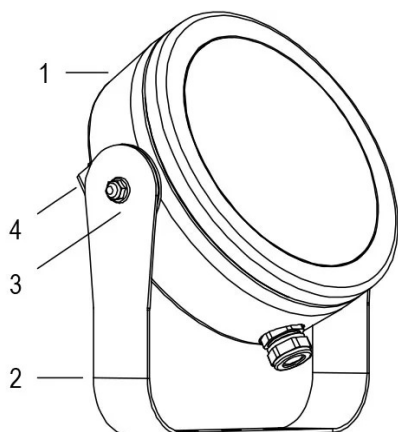

CORALLO 6

LAMPADA CON 8m di CAVO

Cod.3509380693

CORALLO 6 WHITE 10° 5000K

Lampada per fontana a LED a colore fisso ad alta efficienza ottica. Disponibile con varie ottiche per illuminare fontane con getti di forme e dimensioni diverse. La staffa permette l'installazione in qualsiasi posizione.

Dati tecnici:

Alimentazione	24V DC
Corrente	4.2 A
Potenza massima assorbita	100 W
Classe di isolamento	III
Connessione	8 m DI CAVO PBS-POOL BLU 2X2.5
Apertura fascio	10°
Number of LEDs	24
Colore LED	BIANCO FREDDO
Flusso luminoso totale	10400 lm
Corpo	ACCIAIO AISI316L, VETRO
Peso	5.1 kg
Grado di protezione	IP68
Condizioni di lavoro	ESCLUSIVAMENTE IN ACQUA
Massima temperatura ambiente	MAX +40 °C