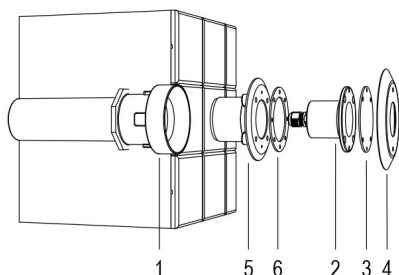

MAGICSUB

SCHEINWERFER MIT
EDELSTAHLFLANSCH, EINLAUFDÜSE,
DIFFUSOR und 4m KABEL

Cod.7904794900

MAGIC SUB WHITE 5300K 95°

LED-Poolscheinwerfer mit fester Farbe, ideal für kleine Pools, Hydromassagebereiche und Treppen. Inklusive Düse für die Installation in kleinen Becken. Für Platten und Beton mit Fliesen oder Platten.

Technische Daten

Netzteil	12 V AC
Strom	0.8 A
Maximaler Verbrauch	5 W
Maximale Scheinleistung	7 VA
Isolationsklasse	III
Verbindung	4 m TAUCHKABEL 2X1
maximale Gesamtkabellänge	48 m
Beleuchtungsbereich m ²	5 - 10
Abstrahlwinkel	95°
Number of LEDs	3
LED-Farbe	KALTEWEISS
Gesamtlumen	790 lm
Gehäuse	AISI316L-STAHL, GLAS
Gewicht	0.5 kg
Schutzklasse	IP68
Arbeitsbedingungen	AUSSCHLIESSLICH IM WASSER
maximale Außentemperatur	MAX +40 °C