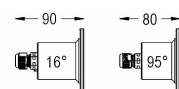

FIX / RGBW OC: