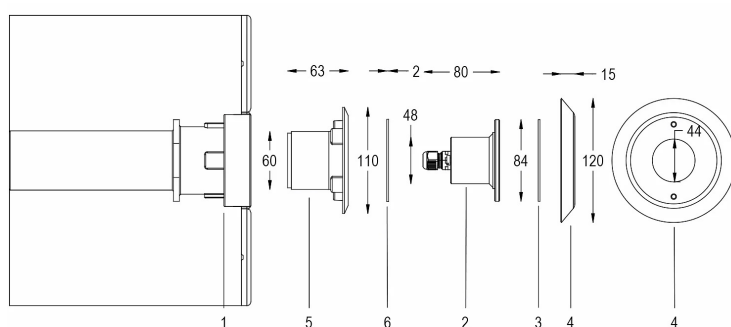

FIX / RGBW OC:

RGBW DMX:

14/10/2024 - Die Angaben in diesem Dokument können ohne Vorankündigung geändert werden, um das Produkt zu verbessern oder eventuelle Fehler zu korrigieren.