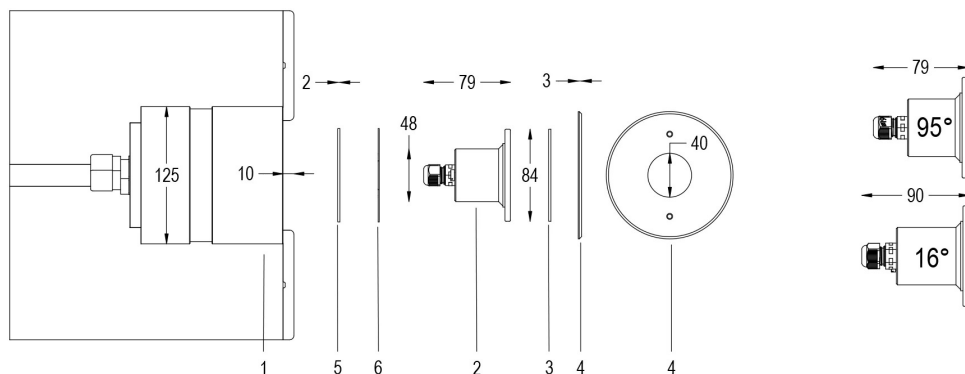

Documentazione collegata:

Manuale utente IT:
man_7904797394_it.pdf

Certificato CE IT:
ce_7904797394_it.pdf

User manual EN:
man_7904797394_en.pdf

CE certification EN:
ce_7904797394_en.pdf