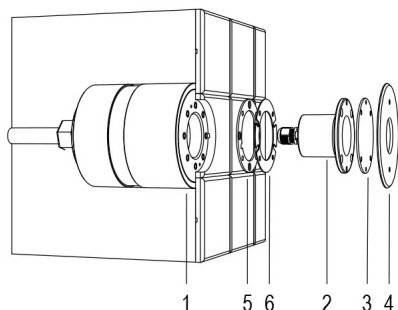

# MAGICSUB<sup>IN</sup>

LAMPADA CON FLANGIA INOX, NICCHIA,  
DIFFUSORE e 4m di CAVO

Cod.7904797394

MAGIC SUB RGBW IN 95° CON NICCHIA

Lampada per piscina a LED con colore variabile RGBW, ideale per vasche di piccole dimensioni, zone idro massaggio e scale. Controllate ad onde convogliate. La nicchia inclusa contiene la ricchezza di cavo per la manutenzione. Per incasso in cemento armato.

## Dati tecnici:

Alimentazione	12 V AC
Corrente	1.4 A
Potenza massima assorbita	12 W
Potenza massima apparente	17 VA
Classe di isolamento	III
Connessione	4 m DI CAVO PER IMMERSIONE 2X1
Massima lunghezza cavo	24 m
Area di copertura m <sup>2</sup>	5 - 10
Apertura fascio	95°
Number of LEDs	4
Colore LED	RGBW
Flusso luminoso totale	432 lm
Flusso luminoso bianco	196 lm
Flusso luminoso rosso	77 lm
Flusso luminoso verde	120 lm
Flusso luminoso blu	39 lm
Corpo	ACCIAIO AISI316L, VETRO
Peso	0.5 kg
Grado di protezione	IP68
Condizioni di lavoro	ESCLUSIVAMENTE IN ACQUA
Massima temperatura ambiente	MAX +40 °C
Segnale di controllo	ONDE CONVOGLIATE