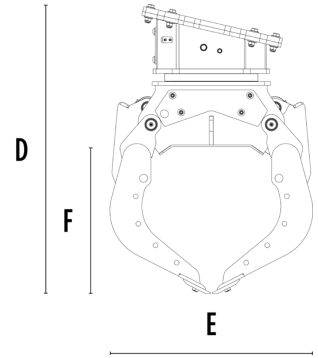

18 - 12	طن	الحفار المناسب
0,78	طن	الحجم
0,43	م3	القدرة (مخالب مغلقة)
360°	درجة	دوران
220 - 160	بار	(الدوران) ضغط الزيت
35 - 25	لتر / دقيقة.	(الدوران) تدفق الزيت
350 - 300	بار	(مفتوح - مغلق) أقصى ضغط للزيت
70 - 60	لتر / دقيقة.	(مفتوح - مغلق) أقصى تدفق للزيت
1860	مليمتر	الحجم أ
1210	مليمتر	الحجم ب
540	مليمتر	الحجم ج
1410	مليمتر	الحجم د
1000	مليمتر	الحجم هـ
740	مليمتر	الحجم ف
930	مليمتر	الحجم ز

الملحقات الاختيارية

طقم غطاء احتواء المخالب	طقم شفرات متعدد الوظائف
طقم تحسين المقبس الداخلي من المخالب	طقم لوحات جانبية مسننة
طقم تمديد طاقة الدوران	طقم حمايه مطاطي قابل للإزالة
Remote power control system	طقم كهربائي (لوظيفة أنبوبين) 12 فولت
	ضمان لمدة 24 شهرًا