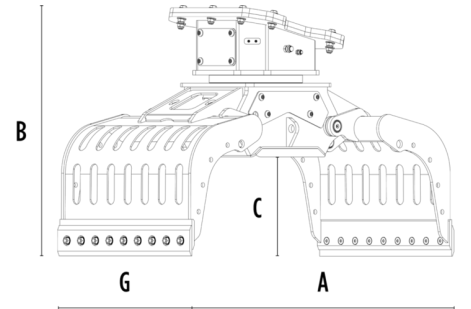

18 - 12	طن	الحفار المناسب
0,78	طن	الحجم
0,43	م3	القدرة (مخالب مغلقة)
360°	درجة	دوران
220 - 160	بار	(الدوران) ضغط الزيت
35 - 25	لتر / دقيقة.	(الدوران) تدفق الزيت
350 - 300	بار	(مفتوح - مغلق) أقصى ضغط للزيت
70 - 60	لتر / دقيقة.	(مفتوح - مغلق) أقصى تدفق للزيت
1860	مليمتر	الحجم أ
1210	مليمتر	الحجم ب
540	مليمتر	الحجم ج
1410	مليمتر	الحجم د
1000	مليمتر	الحجم هـ
740	مليمتر	الحجم ف
930	مليمتر	الحجم ز

الملحقات الاختيارية

طقم غطاء احتواء المخالب	طقم شفرات متعدد الوظائف
طقم تحسين المقبس الداخلي من المخالب	طقم لوحات جانبية مسننة
طقم تمديد طاقة الدوران	طقم حمايه مطاطي قابل للإزالة
Remote power control system	طقم كهربائي (لوظيفة أنبوبين) 12 فولت
	ضمان لمدة 24 شهرًا