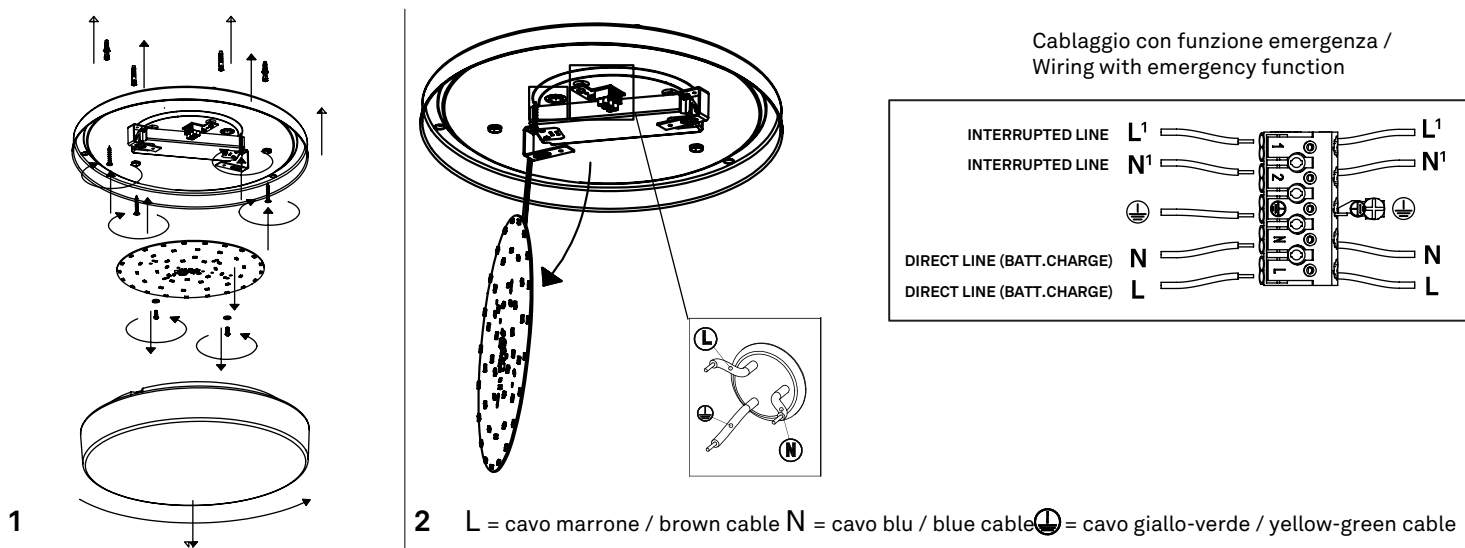

A) Installation and maintenance must be done when full power is switched off. All operations should be performed by a specialized technician. Disconnect the general power switch before starting the installation work. **B)** Modifications or handling of the product and the non-respect of the information below may be dangerous. **C)** The unit can reach high temperatures during operation and therefore any kind of physical contact must be avoided. **D)** Product with IP44 rating are not suitable for outdoor areas. **E)** Cleaning of all metal and plastic surfaces using a soft dry cloth. **F)** The company Zafferano assumes no responsibility for damages caused by a product installed not in accordance with instructions.

1) L'apparecchio non comprende un dispositivo di prova, sarà cura dell'installatore provvedere secondo la norma vigente;
2) Prima di usare il prodotto in emergenza lasciarlo in carica per almeno 24 ore.

1) The apparatus does not include a test device, it will be the care of the installer to provide according to the current standard;
2) Before using the emergency product leave it in charge for at least 24 hours.

LED | 3000K | CRI>90 | 220-240V | 50/60 Hz | IP44							
DIMENSIONS	CODE	METAL PART FINISHES	TOTAL WATT	LUMEN LED	BEAM ANGLE	LED POWER SUPPLY	LIGHT SOURCE CLASS
Ø 40 x 11 h cm / Ø 15,7 x 4,3 h in	LD8742	N3	5,0 - 18,5 W	2200 lm	122°	LED constant voltage 750mA 24V	E
Ø 50 x 12 h cm / Ø 19,7 x 4,7 h in	LD8772	N3	5,0 - 29,0 W	3000 lm	116°	LED constant voltage 1200mA 24V	E

Emergenza / Emergency: 3H S.A.
Ricarica / charge: 12H

Visita il nostro sito per ulteriori informazioni e aggiornamenti sulle caratteristiche del prodotto
For more information and updates visit our website
www.zafferanoitalia.com

DESIGNED IN ITALY BY
ZAFFERANO SRL MADE IN PRC.
Zafferano srl Viale dell'Industria, 26
31055 Quinto di Treviso - Italy

NON INCLUSO
NOT INCLUDED