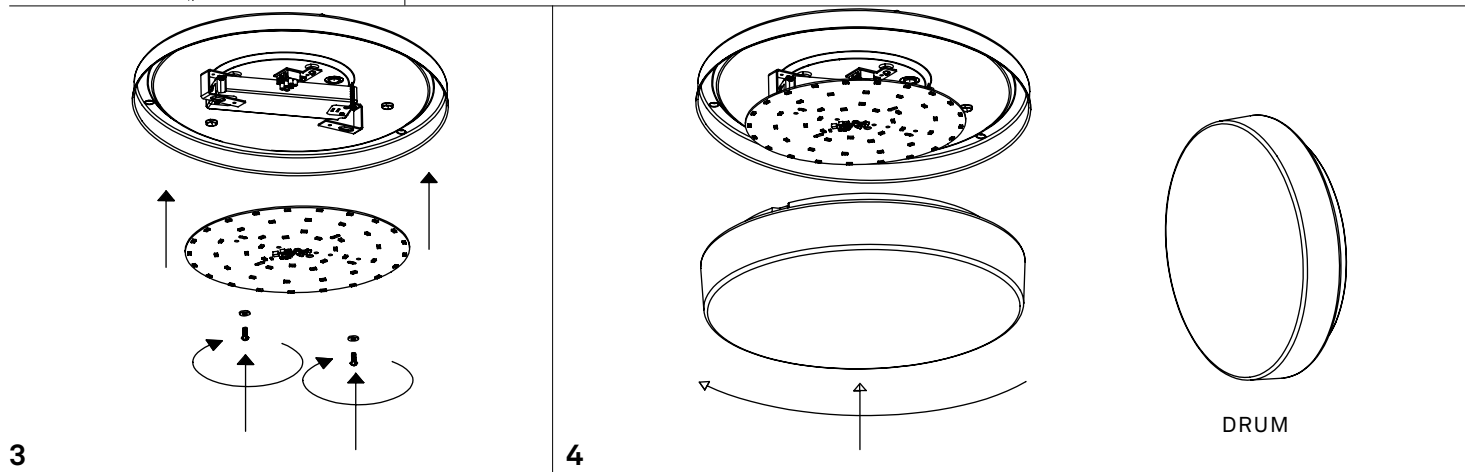

A) Installation and maintenance must be done when full power is switched off. All operations should be performed by a specialized technician. Disconnect the general power switch before starting the installation work. **B)** Modifications or handling of the product and the non-respect of the information below may be dangerous. **C)** The unit can reach high temperatures during operation and therefore any kind of physical contact must be avoided. **D)** Product with IP44 rating are not suitable for outdoor areas. **E)** Cleaning of all metal and plastic surfaces using a soft dry cloth. **F)** The company Zafferano assumes no responsibility for damages caused by a product installed not in accordance with instructions.

1) L'apparecchio non comprende un dispositivo di prova, sarà cura dell'installatore provvedere secondo la norma vigente;
2) Prima di usare il prodotto in emergenza lasciarlo in carica per almeno 24 ore.

1) The apparatus does not include a test device, it will be the care of the installer to provide according to the current standard;
2) Before using the emergency product leave it in charge for at least 24 hours.

LED | 3000K | CRI>90 | 220-240V | 50/60 Hz | IP44							
DIMENSIONS	CODE	METAL PART FINISHES	TOTAL WATT	LUMEN LED	BEAM ANGLE	LED POWER SUPPLY	LIGHT SOURCE CLASS
Ø 40 x 11 h cm / Ø 15,7 x 4,3 h in	LD8742	N3	5,0 - 18,5 W	2200 lm	122°	LED constant voltage 750mA 24V	E
Ø 50 x 12 h cm / Ø 19,7 x 4,7 h in	LD8772	N3	5,0 - 29,0 W	3000 lm	116°	LED constant voltage 1200mA 24V	E

Emergenza / Emergency: 3H S.A.
Ricarica / charge: 12H

Visita il nostro sito per ulteriori informazioni e aggiornamenti sulle caratteristiche del prodotto
For more information and updates visit our website
www.zafferanoitalia.com

DESIGNED IN ITALY BY
ZAFFERANO SRL MADE IN PRC.
Zafferano srl Viale dell'Industria, 26
31055 Quinto di Treviso - Italy

NON INCLUSO
NOT INCLUDED