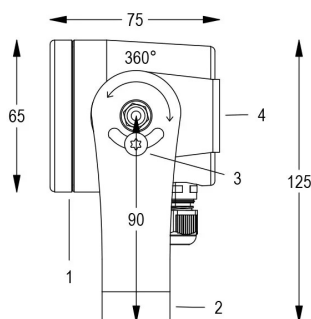

Dati tecnici:

Alimentazione	24V DC
Corrente	0.55 A
Potenza massima assorbita	13 W
Classe di isolamento	III
Connessione	8 m DI CAVO PBS-POOL BLU 5X0.5
Apertura fascio	10°
Number of LEDs	4
Colore LED	RGBW
Flusso luminoso totale	480 lm
Flusso luminoso bianco	220 lm
Flusso luminoso rosso	50 lm
Flusso luminoso verde	180 lm
Flusso luminoso blu	30 lm
Corpo	ACCIAIO AISI316L, VETRO
Peso	1.2 kg
Grado di protezione	IP68
Condizioni di lavoro	ESCLUSIVAMENTE IN ACQUA
Massima temperatura ambiente	MAX +40 °C
Segnale di controllo	DMX 512
Canali DMX	1 ROSSO, 2 VERDE, 3 BLU, 4 BIANCO, 5 EFFETTO STROBO, 6 EFFETTO RAINBOW

1. LAMPADA
2. STAFFA FISSAGGIO
3. FRIZIONE ROTAZIONE
4. SUPPORTO LAMPADA

Documentazione collegata:

Manuale utente IT:

Certificato CE IT:

User manual EN:

CE certification EN:

RGBW DMX 5x0,5mm²

WHITE FIX 2x1mm²