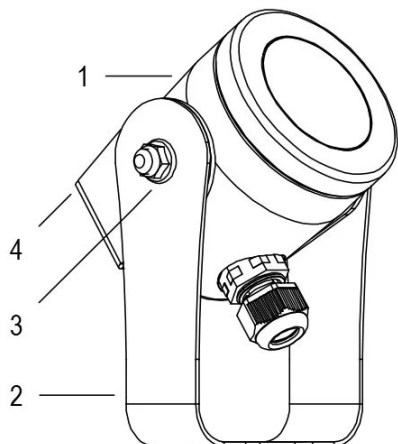

Lampada per fontana a LED a colore variabile RGBW ad alta efficienza ottica. Controllate con segnale DMX 512. Disponibile con varie ottiche per illuminare fontane con getti di forme e dimensioni diverse. La staffa permette l'installazione in qualsiasi posizione.

Dati tecnici:

Alimentazione	24V DC
Corrente	0.55 A
Potenza massima assorbita	13 W
Classe di isolamento	III
Connessione	8 m DI CAVO PBS-POOL BLU 5X0.5
Apertura fascio	10°
Number of LEDs	4
Colore LED	RGBW
Flusso luminoso totale	480 lm
Flusso luminoso bianco	220 lm
Flusso luminoso rosso	50 lm
Flusso luminoso verde	180 lm
Flusso luminoso blu	30 lm
Corpo	ACCIAIO AISI316L, VETRO
Peso	1.2 kg
Grado di protezione	IP68
Condizioni di lavoro	ESCLUSIVAMENTE IN ACQUA
Massima temperatura ambiente	MAX +40 °C
Segnale di controllo	DMX 512
Canali DMX	1 ROSSO, 2 VERDE, 3 BLU, 4 BIANCO, 5 EFFETTO STROBO, 6 EFFETTO RAINBOW

1. LAMPADA
2. STAFFA FISSAGGIO
3. FRIZIONE ROTAZIONE
4. SUPPORTO LAMPADA

Documentazione collegata:

Manuale utente IT:

Certificato CE IT:

User manual EN:

CE certification EN:

RGBW DMX 5x0,5mm²

WHITE FIX 2x1mm²