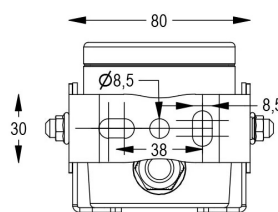

Dati tecnici:

Alimentazione	24V DC
Corrente	0.55 A
Potenza massima assorbita	13 W
Classe di isolamento	III
Connessione	8 m DI CAVO PBS-POOL BLU 5X0.5
Apertura fascio	10°
Number of LEDs	4
Colore LED	RGBW
Flusso luminoso totale	480 lm
Flusso luminoso bianco	220 lm
Flusso luminoso rosso	50 lm
Flusso luminoso verde	180 lm
Flusso luminoso blu	30 lm
Corpo	ACCIAIO AISI316L, VETRO
Peso	1.2 kg
Grado di protezione	IP68
Condizioni di lavoro	ESCLUSIVAMENTE IN ACQUA
Massima temperatura ambiente	MAX +40 °C
Segnale di controllo	DMX 512
Canali DMX	1 ROSSO, 2 VERDE, 3 BLU, 4 BIANCO, 5 EFFETTO STROBO, 6 EFFETTO RAINBOW

1. LAMPADA
2. STAFFA FISSAGGIO
3. FRIZIONE ROTAZIONE
4. SUPPORTO LAMPADA

Documentazione collegata:

Manuale utente IT:

Certificato CE IT:

User manual EN:

CE certification EN:

RGBW DMX 5x0,5mm²

WHITE FIX 2x1mm²