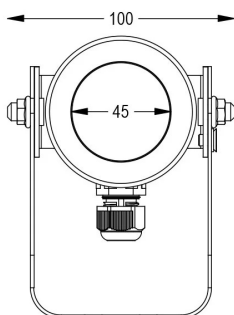

Lampada per fontana a LED a colore variabile RGBW ad alta efficienza ottica. Controllate con segnale DMX 512. Disponibile con varie ottiche per illuminare fontane con getti di forme e dimensioni diverse. La staffa permette l'installazione in qualsiasi posizione.

Dati tecnici:

Alimentazione	24V DC
Corrente	0.55 A
Potenza massima assorbita	13 W
Classe di isolamento	III
Connessione	8 m DI CAVO PBS-POOL BLU 5X0.5
Apertura fascio	10°
Number of LEDs	4
Colore LED	RGBW
Flusso luminoso totale	480 lm
Flusso luminoso bianco	220 lm
Flusso luminoso rosso	50 lm
Flusso luminoso verde	180 lm
Flusso luminoso blu	30 lm
Corpo	ACCIAIO AISI316L, VETRO
Peso	1.2 kg
Grado di protezione	IP68
Condizioni di lavoro	ESCLUSIVAMENTE IN ACQUA
Massima temperatura ambiente	MAX +40 °C
Segnale di controllo	DMX 512
Canali DMX	1 ROSSO, 2 VERDE, 3 BLU, 4 BIANCO, 5 EFFETTO STROBO, 6 EFFETTO RAINBOW

1. LAMPADA
2. STAFFA FISSAGGIO
3. FRIZIONE ROTAZIONE
4. SUPPORTO LAMPADA

Documentazione collegata:

Manuale utente IT:

Certificato CE IT:

User manual EN:

CE certification EN:

RGBW DMX 5x0,5mm²

WHITE FIX 2x1mm²