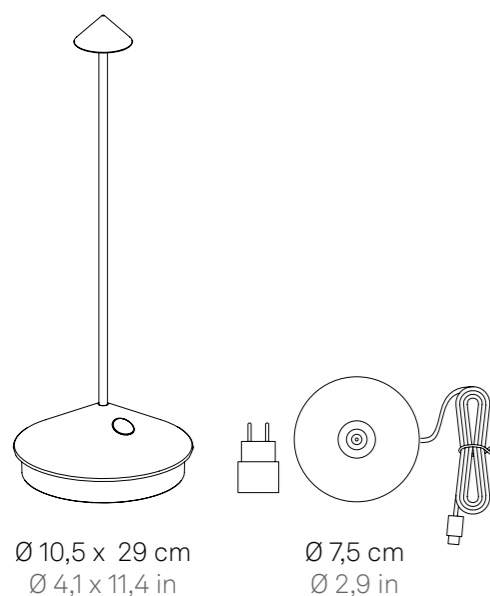

Dati tecnici

Technical data

LED TOUCH DIMMER

2200-2700-3000 K | CRI>80
178-204-206 lm | 2,2 W | IP54
50-60 Hz | 5 Vdc max 1A

Corpo in pressofusione di alluminio verniciato

Painted die-cast aluminum body

Schermo diffusore in policarbonato

Polycarbonate diffuser

Durata di circa 12 h alla massima potenza

Battery lasts about 12 h at full power

Tempo di ricarica a 1A: 6/7 h

Charging time at 1A: 6/7 h

Pacco batteria al litio ricaricabile e sostituibile

Rechargeable and replaceable lithium battery pack

Avvertenze

Remarks

Le lampade con finitura craquelé non sono adatte per uso esterno.

The lamps with craquelé finish are not suitable for outdoor use.

Per effetto della natura manuale della tecnica adottata nella lavorazione con foglia metallica, l'aspetto finale della finitura delle lampade può risultare differente. Eventuali difformità attestano il pregio e l'unicità di ciascuna lampada e non vanno considerate come imperfezioni.

Due to the manual nature of the technique adopted in the application of the metal foil, the final appearance of the lamps' finishing can be different. Any apparent imperfections attest to the quality and exclusivity of each lamp and should not be considered as imperfections.