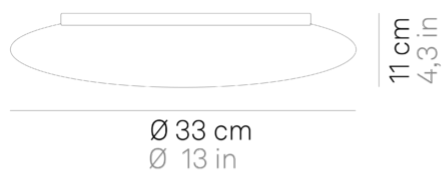

Mentos _parete-soffitto

Lampade da parete-soffitto, con diffusore in vetro triplex opale satinato soffiato a bocca e struttura in metallo verniciato bianco opaco. La collezione Mentos ha un particolare sistema di fissaggio del vetro a magneti che velocizza le installazioni e facilita le operazioni di manutenzione. Il prodotto è adatto esclusivamente all'uso interno. Disponibili tre dimensioni.

LED

dimmerabile

IP20

LD110473

Bianco Opaco **B**

DESIGN IN ITALY BY ZAFFERANO SRL, MADE IN PRC

Zafferano SRL - Viale dell'Industria, 26 31055 Quinto di Treviso - Italy www.zafferanoitalia.com

Mentos _parete-soffitto

Specifiche illuminotecniche

sorgente	LED
tipologia	SMD
potenza totale	29 W
potenza scheda LED	24 W
temperatura colore	3000 K
lumen lampada	2070 lm
lumen LED	3000 lm
fascio luminoso	116°
CRI	> 90
classe energetica sorgente luminosa	E
dimmer	WI-FI
sensore di presenza	NO