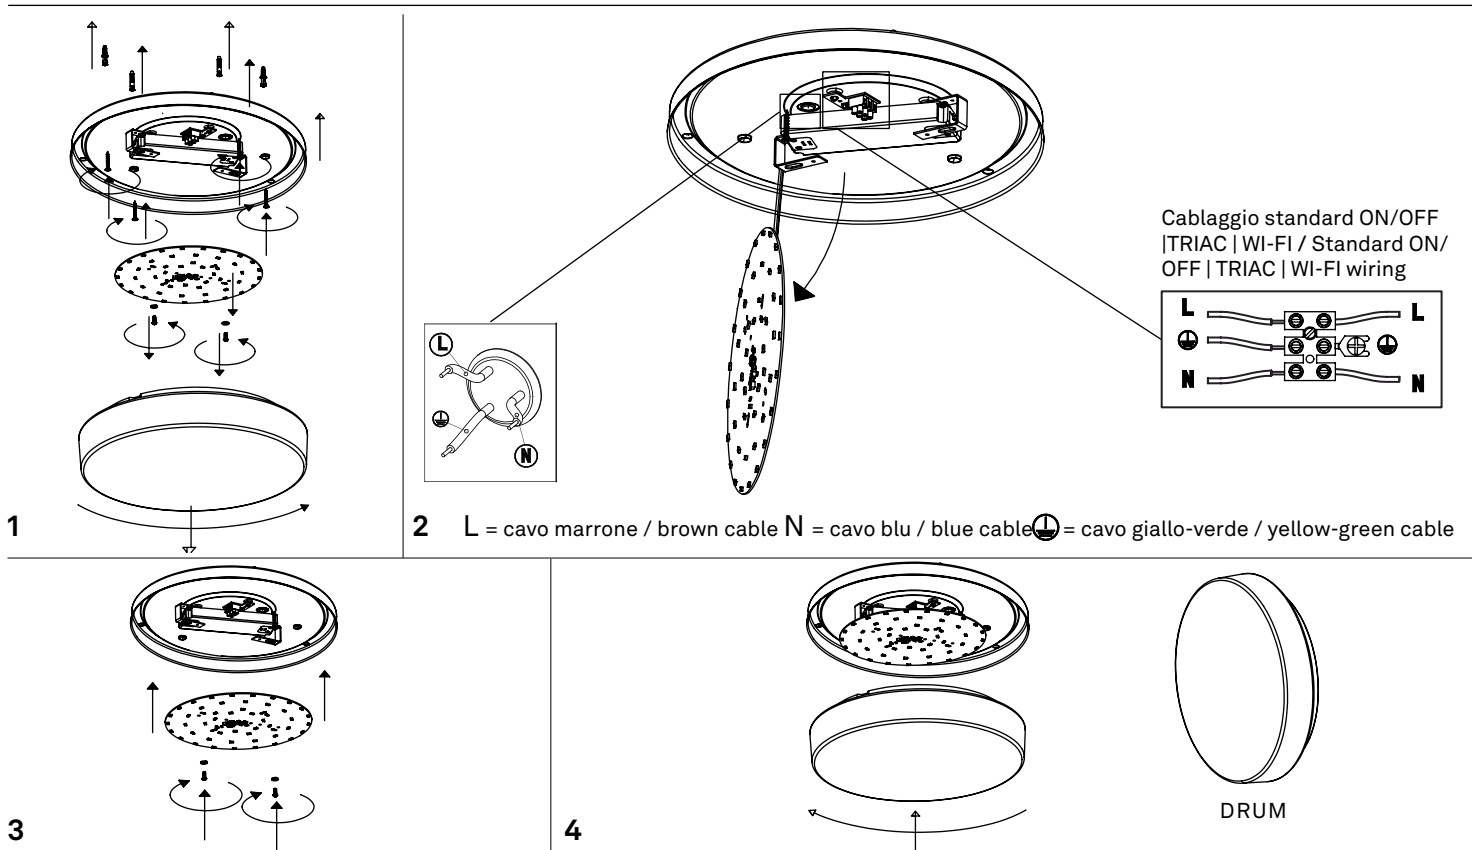

Drum parete-soffitto / wall-ceiling  
LD870133; LD873133; LD876133

**A)** L'installazione e la manutenzione va eseguita ad apparecchio spento. Tutte le operazioni devono essere effettuate da un tecnico specializzato. Prima di iniziare i lavori di installazione, staccare l'interruttore di alimentazione generale. **B)** Modifiche o manomissioni del prodotto e il non rispetto delle indicazioni di seguito riportate possono rendere l'apparecchio pericoloso. **C)** L'apparecchio può raggiungere temperature elevate durante l'esercizio e pertanto occorre evitare il contatto con persone, animali o cose. **D)** I prodotti con IP44 non sono idonei per uso esterno. **E)** Per la pulizia di tutte le superfici metalliche e plastiche utilizzare un panno morbido asciutto. **F)** La ditta Zafferano declina ogni responsabilità per danni causati da un proprio prodotto montato in modo non conforme alle istruzioni.

**t** **Come connettere app Tuya**  
Scaricare l'applicazione TUYA nel proprio smart phone ed effettuare la registrazione come nuovo utente.  
→ Accedere all'applicazione con le proprie credenziali → aggiungere un nuovo dispositivo → selezionare "Illuminazione" → scegliere "Fonte di luce (Wi-Fi)" → spuntare la casella obbligatoria → avanti → selezionare rete wi-fi a 2,4 GHz e inserire la password → accendere la lampada → Seguire i passaggi riportati nell'app per terminare l'abbinamento del prodotto

**LED | 3000K | CRI>90 | 220-240V | 50/60 Hz | IP44**

DIMENSIONS	CODE	METAL PART FINISHES	TOTAL WATT	LUMEN LED	BEAM ANGLE	LED POWER SUPPLY	LIGHT SOURCE CLASS
Ø 30 x 10 h cm / Ø 11,8 x 3,9 h in	<b>LD870133</b>	<b>N3</b>	12,5 W	1350 lm	127°	LED constant current 450mA 22,3V	E
Ø 40 x 11 h cm / Ø 15,7 x 4,3 h in	<b>LD873133</b>	<b>N3</b>	18,5 W	2100 lm	122°	LED constant current 750mA 22,3V	E
Ø 50 x 12 h cm / Ø 19,7 x 4,7 h in	<b>LD876133</b>	<b>N3</b>	29 W	3000 lm	116°	LED constant current 1200mA 22,3V	E