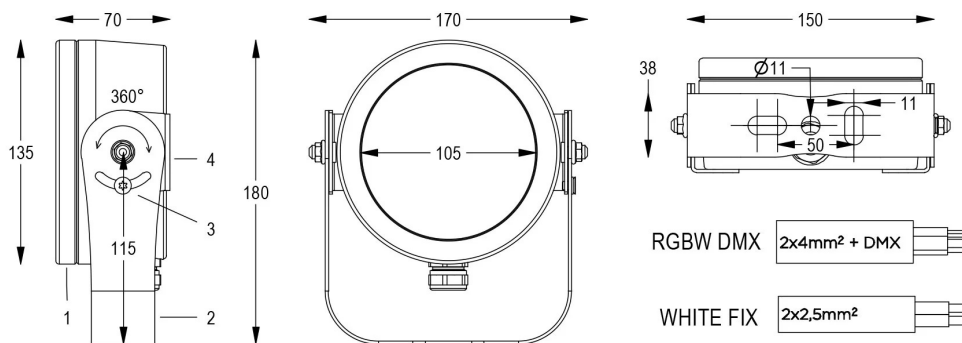

14/10/2024 - I dati presenti in questo documento possono subire variazioni senza preavviso ai fini di migliorare il prodotto o di correggere eventuali errori.