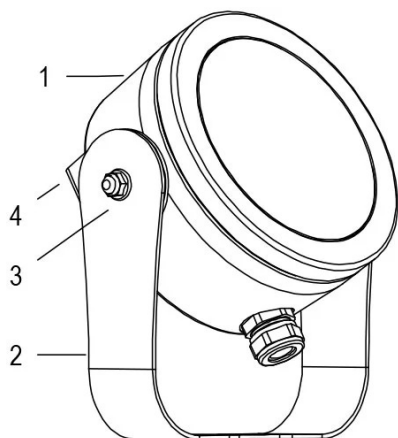

Lampada per fontana a LED a colore variabile RGBW ad alta efficienza ottica. Controllate con segnale DMX 512. Disponibile con varie ottiche per illuminare fontane con getti di forme e dimensioni diverse. La staffa permette l'installazione in qualsiasi posizione.

### Dati tecnici:

Alimentazione	24V DC
Corrente	2.5 A
Potenza massima assorbita	60 W
Classe di isolamento	III
Connessione	8 m DI CAVO PBS-POOL BLU 2X4 + DMX
Apertura fascio	25°
Number of LEDs	12
Colore LED	RGBW
Flusso luminoso totale	2400 lm
Flusso luminoso bianco	1140 lm
Flusso luminoso rosso	260 lm
Flusso luminoso verde	845 lm
Flusso luminoso blu	155 lm
Corpo	ACCIAIO AISI316L, VETRO
Peso	3.1 kg
Grado di protezione	IP68
Condizioni di lavoro	ESCLUSIVAMENTE IN ACQUA
Massima temperatura ambiente	MAX +40 °C
Segnale di controllo	DMX 512
Canali DMX	1 ROSSO, 2 VERDE, 3 BLU, 4 BIANCO, 5 EFFETTO STROBO, 6 EFFETTO RAINBOW

1. LAMPADA
2. STAFFA FISSAGGIO
3. FRIZIONE ROTAZIONE
4. SUPPORTO LAMPADA