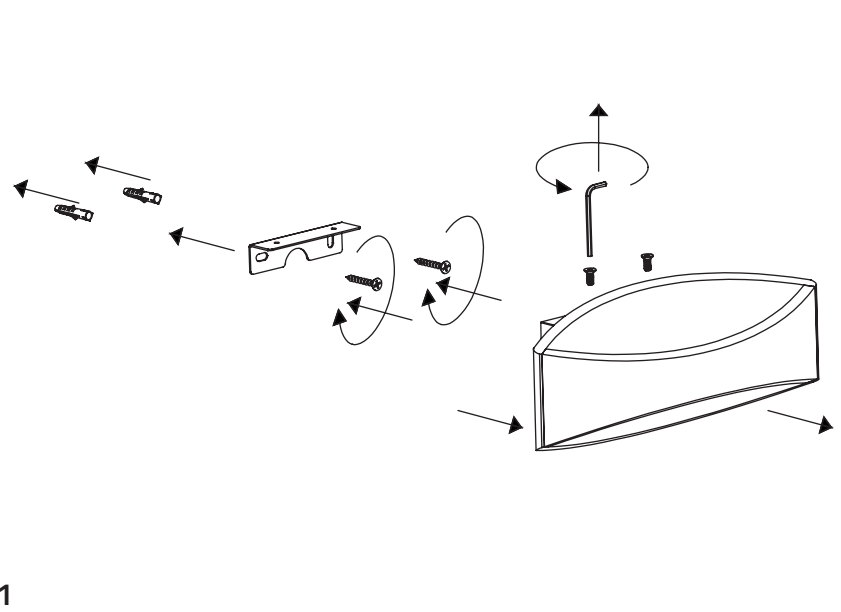

Bridge parete / wall

LD0080; LD0081

**A)** L'installazione e la manutenzione va eseguita ad apparecchio spento. Tutte le operazioni devono essere effettuate da un tecnico specializzato. Prima di iniziare i lavori di installazione, staccare l'interruttore di alimentazione generale. **B)** Modifiche o manomissioni del prodotto e il non rispetto delle indicazioni di seguito riportate possono rendere l'apparecchio pericoloso. **C)** L'apparecchio può raggiungere temperature elevate durante l'esercizio e pertanto occorre evitare il contatto con persone, animali o cose. **D)** I prodotti con IP20 non sono idonei per uso esterno. **E)** Per la pulizia di tutte le superfici metalliche e plastiche utilizzare un panno morbido asciutto. **F)** La ditta Zafferano declina ogni responsabilità per danni causati da un proprio prodotto montato in modo non conforme alle istruzioni.

Distanza fori per fissaggio a muro  
Distance holes for wall fixing

LED | 3000K | CRI>90 | 220-240V | 50/60 Hz | IP20

DIMENSIONS	CODE	METAL PART FINISHES	TOTAL WATT	LUMEN LED	BEAM ANGLE	LED POWER SUPPLY	LIGHT SOURCE CLASS
24,5 x 10 x 9,5 cm / 9,4 x 3,9 x 3,5 in	<b>LD0080</b>	<b>B3 White</b>	7,2 W	609 lm	117°	LED constant current 300mA 18V	F
44 x 10 x 11 cm / 17,3 x 3,9 x 4,3 in	<b>LD0081</b>	<b>B3 White</b>	18,0 W	1565 lm	58°	LED constant current 300mA 48V	F