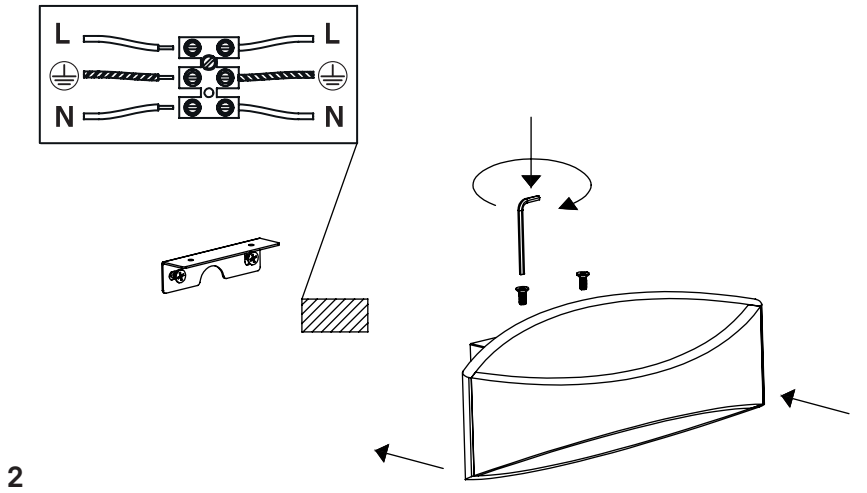

Bridge parete / wall

LD0080; LD0081

**A)** L'installazione e la manutenzione va eseguita ad apparecchio spento. Tutte le operazioni devono essere effettuate da un tecnico specializzato. Prima di iniziare i lavori di installazione, staccare l'interruttore di alimentazione generale. **B)** Modifiche o manomissioni del prodotto e il non rispetto delle indicazioni di seguito riportate possono rendere l'apparecchio pericoloso. **C)** L'apparecchio può raggiungere temperature elevate durante l'esercizio e pertanto occorre evitare il contatto con persone, animali o cose. **D)** I prodotti con IP20 non sono idonei per uso esterno. **E)** Per la pulizia di tutte le superfici metalliche e plastiche utilizzare un panno morbido asciutto. **F)** La ditta Zafferano declina ogni responsabilità per danni causati da un proprio prodotto montato in modo non conforme alle istruzioni.

Distanza fori per fissaggio a muro  
Distance holes for wall fixing

LED | 3000K | CRI>90 | 220-240V | 50/60 Hz | IP20

DIMENSIONS	CODE	METAL PART FINISHES	TOTAL WATT	LUMEN LED	BEAM ANGLE	LED POWER SUPPLY	LIGHT SOURCE CLASS
24,5 x 10 x 9,5 cm / 9,4 x 3,9 x 3,5 in	<b>LD0080</b>	<b>B3 White</b>	7,2 W	609 lm	117°	LED constant current 300mA 18V	F
44 x 10 x 11 cm / 17,3 x 3,9 x 4,3 in	<b>LD0081</b>	<b>B3 White</b>	18,0 W	1565 lm	58°	LED constant current 300mA 48V	F