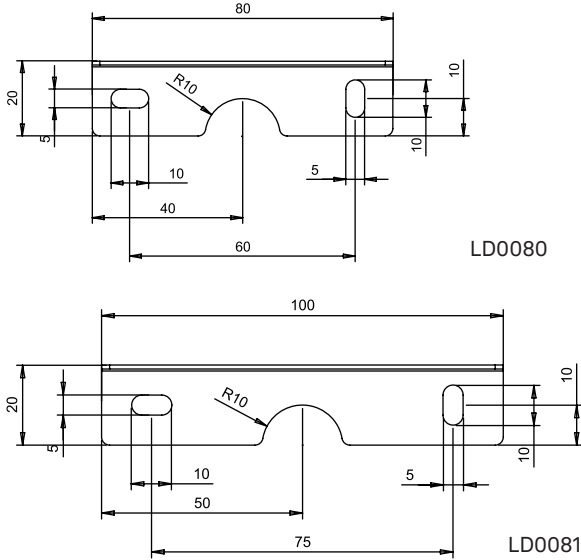

Bridge parete / wall

LD0080; LD0081

**A)** L'installazione e la manutenzione va eseguita ad apparecchio spento. Tutte le operazioni devono essere effettuate da un tecnico specializzato. Prima di iniziare i lavori di installazione, staccare l'interruttore di alimentazione generale. **B)** Modifiche o manomissioni del prodotto e il non rispetto delle indicazioni di seguito riportate possono rendere l'apparecchio pericoloso. **C)** L'apparecchio può raggiungere temperature elevate durante l'esercizio e pertanto occorre evitare il contatto con persone, animali o cose. **D)** I prodotti con IP20 non sono idonei per uso esterno. **E)** Per la pulizia di tutte le superfici metalliche e plastiche utilizzare un panno morbido asciutto. **F)** La ditta Zafferano declina ogni responsabilità per danni causati da un proprio prodotto montato in modo non conforme alle istruzioni.

Distanza fori per fissaggio a muro  
Distance holes for wall fixing

LED | 3000K | CRI>90 | 220-240V | 50/60 Hz | IP20

DIMENSIONS	CODE	METAL PART FINISHES	TOTAL WATT	LUMEN LED	BEAM ANGLE	LED POWER SUPPLY	LIGHT SOURCE CLASS
24,5 x 10 x 9,5 cm / 9,4 x 3,9 x 3,5 in	<b>LD0080</b>	<b>B3 White</b>	7,2 W	609 lm	117°	LED constant current 300mA 18V	F
44 x 10 x 11 cm / 17,3 x 3,9 x 4,3 in	<b>LD0081</b>	<b>B3 White</b>	18,0 W	1565 lm	58°	LED constant current 300mA 48V	F