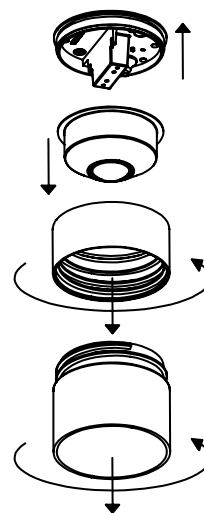

Lens soffitto / ceiling
LD0750

A) L'installazione e la manutenzione va eseguita ad apparecchio spento. Tutte le operazioni devono essere effettuate da un tecnico specializzato. Prima di iniziare i lavori di installazione, staccare l'interruttore di alimentazione generale. **B)** Modifiche o manomissioni del prodotto e il non rispetto delle indicazioni di seguito riportate possono rendere l'apparecchio pericoloso. **C)** L'apparecchio può raggiungere temperature elevate durante l'esercizio e pertanto occorre evitare il contatto con persone, animali o cose. **D)** I prodotti con IP65 sono idonei per uso esterno. **E)** Per la pulizia di tutte le superfici metalliche e plastiche utilizzare un panno morbido asciutto. **F)** La ditta Zafferano declina ogni responsabilità per danni causati da un proprio prodotto montato in modo non conforme alle istruzioni.

Distanza fori per fissaggio a muro
Distance holes for wall fixing

1

2

3

4

LED | 3000K | CRI>80 | 220-240V | 50/60 Hz | IP65

DIMENSIONS	CODE	METAL PART FINISHES	TOTAL WATT	LUMEN LED	BEAM ANGLE	LED POWER SUPPLY	LIGHT SOURCE CLASS
Ø 10,8 x 11,3 h cm / Ø 4,3 x 4,3 h in	LD0750	B3 - G3	6,5 W	545 lm	45°	LED constant current 500mA 9V	F