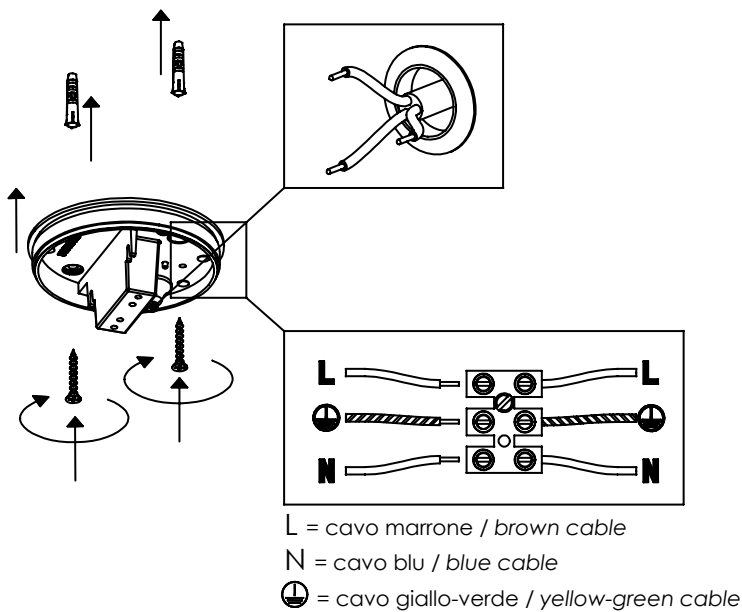

Lens soffitto / ceiling
LD0750

A) L'installazione e la manutenzione va eseguita ad apparecchio spento. Tutte le operazioni devono essere effettuate da un tecnico specializzato. Prima di iniziare i lavori di installazione, staccare l'interruttore di alimentazione generale. **B)** Modifiche o manomissioni del prodotto e il non rispetto delle indicazioni di seguito riportate possono rendere l'apparecchio pericoloso. **C)** L'apparecchio può raggiungere temperature elevate durante l'esercizio e pertanto occorre evitare il contatto con persone, animali o cose. **D)** I prodotti con IP65 sono idonei per uso esterno. **E)** Per la pulizia di tutte le superfici metalliche e plastiche utilizzare un panno morbido asciutto. **F)** La ditta Zafferano declina ogni responsabilità per danni causati da un proprio prodotto montato in modo non conforme alle istruzioni.

A) Installation and maintenance must be done when full power is switched off. All operations should be performed by a specialized technician. Disconnect the general power switch before starting the installation work. **B)** Modifications or handling of the product and the non-respect of the information below may be dangerous. **C)** The unit can reach high temperatures during operation and therefore any kind of physical contact must be avoided. **D)** Product with IP65 rating are suitable for outdoor areas. **E)** Cleaning of all metal and plastic surfaces using a soft dry cloth. **F)** The company Zafferano assumes no responsibility for damages caused by a product installed not in accordance with instructions.

Distanza fori per fissaggio a muro
Distance holes for wall fixing

1

2

3

4

LED | 3000K | CRI>80 | 220-240V | 50/60 Hz | IP65

DIMENSIONS	CODE	METAL PART FINISHES	TOTAL WATT	LUMEN LED	BEAM ANGLE	LED POWER SUPPLY	LIGHT SOURCE CLASS
Ø 10,8 x 11,3 h cm / Ø 4,3 x 4,3 h in	LD0750	B3 - G3	6,5 W	545 lm	45°	LED constant current 500mA 9V	F