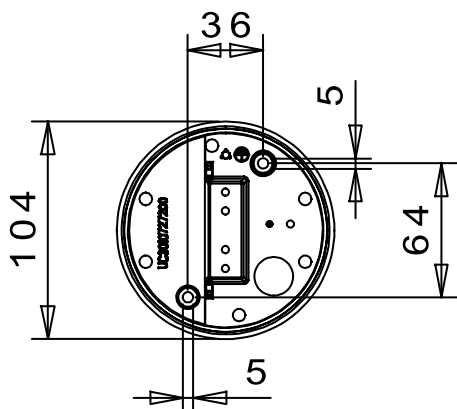

Lens soffitto / ceiling
LD0750

A) L'installazione e la manutenzione va eseguita ad apparecchio spento. Tutte le operazioni devono essere effettuate da un tecnico specializzato. Prima di iniziare i lavori di installazione, staccare l'interruttore di alimentazione generale. **B)** Modifiche o manomissioni del prodotto e il non rispetto delle indicazioni di seguito riportate possono rendere l'apparecchio pericoloso. **C)** L'apparecchio può raggiungere temperature elevate durante l'esercizio e pertanto occorre evitare il contatto con persone, animali o cose. **D)** I prodotti con IP65 sono idonei per uso esterno. **E)** Per la pulizia di tutte le superfici metalliche e plastiche utilizzare un panno morbido asciutto. **F)** La ditta Zafferano declina ogni responsabilità per danni causati da un proprio prodotto montato in modo non conforme alle istruzioni.

Distanza fori per fissaggio a muro
Distance holes for wall fixing

1

2

3

4

LED | 3000K | CRI>80 | 220-240V | 50/60 Hz | IP65

DIMENSIONS	CODE	METAL PART FINISHES	TOTAL WATT	LUMEN LED	BEAM ANGLE	LED POWER SUPPLY	LIGHT SOURCE CLASS
Ø 10,8 x 11,3 h cm / Ø 4,3 x 4,3 h in	LD0750	B3 - G3	6,5 W	545 lm	45°	LED constant current 500mA 9V	F