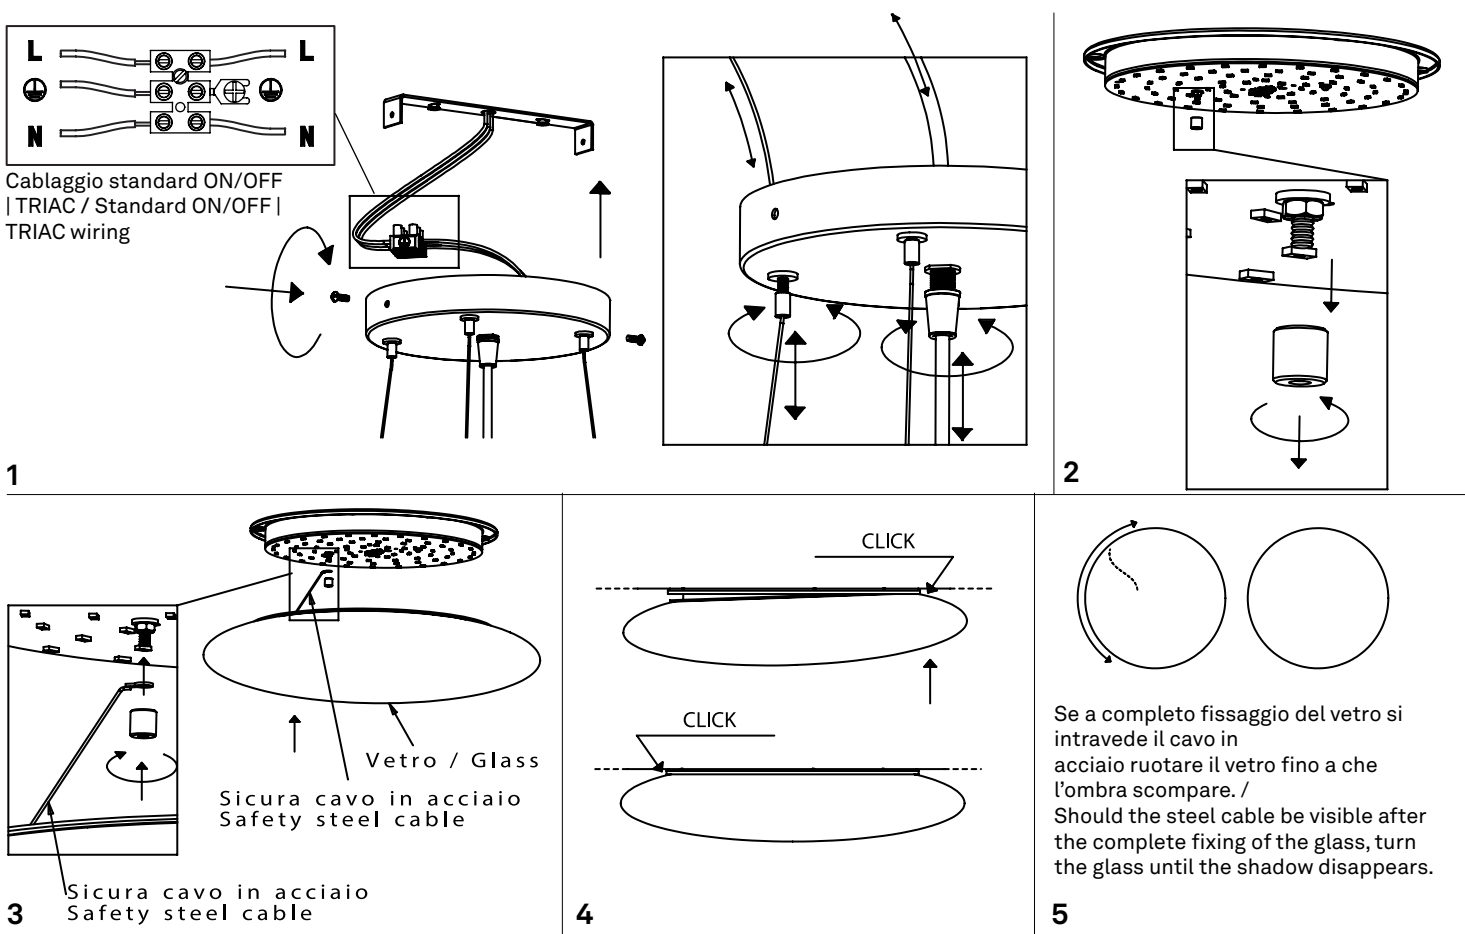

Mentos sospensione / suspension

LD113333; LD114433

A) L'installazione e la manutenzione va eseguita ad apparecchio spento. Tutte le operazioni devono essere effettuate da un tecnico specializzato. Prima di iniziare i lavori di installazione, staccare l'interruttore di alimentazione generale. **B)** Modifiche o manomissioni del prodotto e il non rispetto delle indicazioni di seguito riportate possono rendere l'apparecchio pericoloso. **C)** L'apparecchio può raggiungere temperature elevate durante l'esercizio e pertanto occorre evitare il contatto con persone, animali o cose. **D)** I prodotti con IP20 non sono idonei per uso esterno. **E)** Per la pulizia di tutte le superfici metalliche e plastiche utilizzare un panno morbido asciutto. **F)** La ditta Zafferano declina ogni responsabilità per danni causati da un proprio prodotto montato in modo non conforme alle istruzioni.

LED | 3000K | CRI>90 | 220-240V | 50/60 Hz | IP20

DIMENSIONS	CODE	METAL PART FINISHES	TOTAL WATT	LUMEN LED	BEAM ANGLE	LED POWER SUPPLY	LIGHT SOURCE CLASS
Ø 45 x 120 h cm / Ø 17,7 x 47,2 h in	LD113333	B	29 W	3000 lm	116°	LED constant current 1200mA 22,3V	E
Ø 55 x 120 h cm / Ø 21,7 x 47,2 h in	LD114433	B	29 W	3000 lm	116°	LED constant current 1200mA 22,3V	E