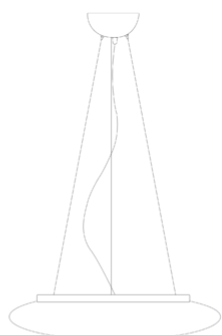

Mentos _sospensione

Lampade a sospensione, con diffusore in vetro triplex opale satinato soffiato a bocca, e struttura in metallo verniciato bianco opaco. La collezione Mentos ha un particolare sistema di fissaggio del vetro a magneti che velocizza le installazioni e facilita le operazioni di manutenzione. Il prodotto è adatto esclusivamente all'uso interno. Disponibili due dimensioni.

120 cm
47,2 in

11 cm
4,3 in

Ø 55 cm
Ø 17,7 in

LED

dimmerabile

IP20

LD114443

Bianco Opaco B