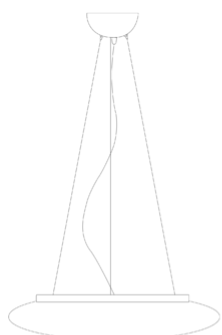

Mentos _sospensione

Lampade a sospensione, con diffusore in vetro triplex opale satinato soffiato a bocca, e struttura in metallo verniciato bianco opaco. La collezione Mentos ha un particolare sistema di fissaggio del vetro a magneti che velocizza le installazioni e facilita le operazioni di manutenzione. Il prodotto è adatto esclusivamente all'uso interno. Disponibili due dimensioni.

120 cm
47,2 in

11 cm
4,3 in

Ø 55 cm
Ø 17,7 in

LED

dimmerabile

IP20

LD114443

Bianco Opaco B