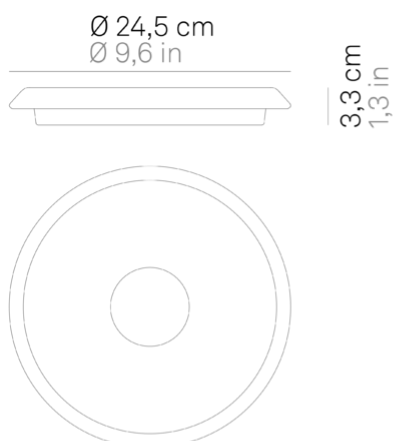

Pina _Vassoio

Vassoio in ceramica nella cui parte centrale concava, appositamente sagomata, si può alloggiare la lampada da tavolo Pina. La stretta collaborazione con un'antica fabbrica di Civita Castellana - borgo viterbese dove l'arte della ceramica è attestata fin dal X secolo a.C. - consente a Zafferano di avvalersi di una produzione esclusiva di manufatti "Made in Italy", decorati a mano su disegno proprio.