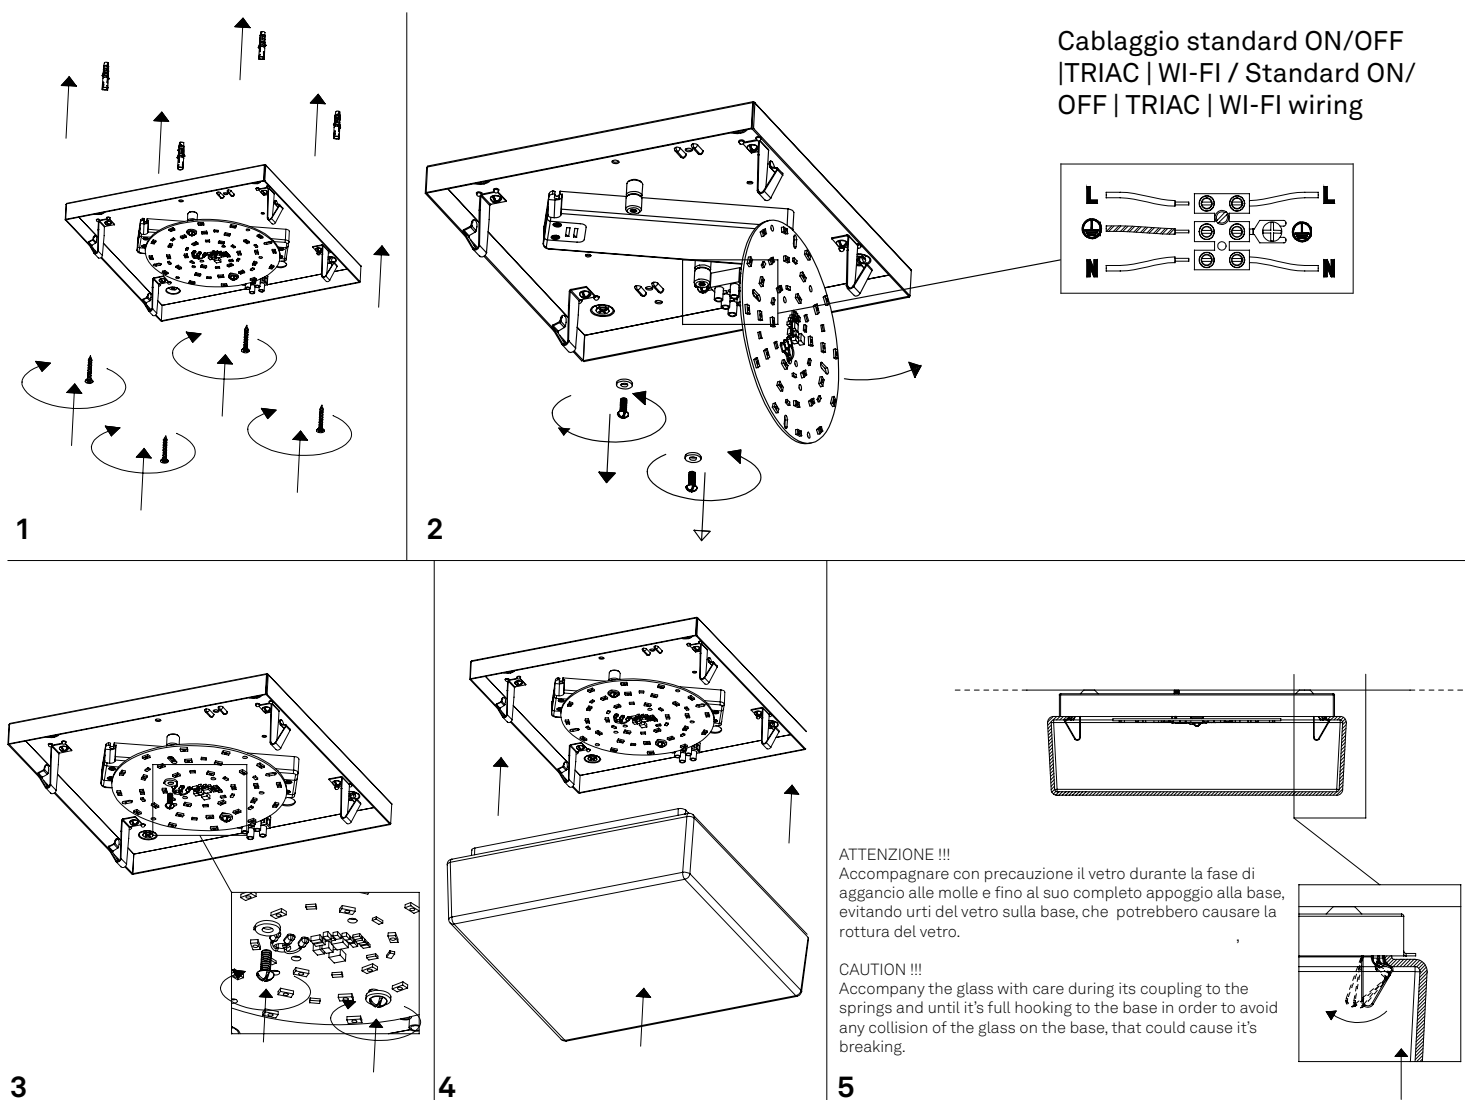

Caorle parete-soffitto / wall-ceiling  
LD130513; LD130613

**A)** L'installazione e la manutenzione va eseguita ad apparecchio spento. Tutte le operazioni devono essere effettuate da un tecnico specializzato. Prima di iniziare i lavori di installazione, staccare l'interruttore di alimentazione generale. **B)** Modifiche o manomissioni del prodotto e il non rispetto delle indicazioni di seguito riportate possono rendere l'apparecchio pericoloso. **C)** L'apparecchio può raggiungere temperature elevate durante l'esercizio e pertanto occorre evitare il contatto con persone, animali o cose. **D)** I prodotti con IP20 non sono idonei per uso esterno. **E)** Per la pulizia di tutte le superfici metalliche e plastiche utilizzare un panno morbido asciutto. **F)** La ditta Zafferano declina ogni responsabilità per danni causati da un proprio prodotto montato in modo non conforme alle istruzioni.

**A)** Installation and maintenance must be done when full power is switched off. All operations should be performed by a specialized technician. Disconnect the general power switch before starting the installation work. **B)** Modifications or handling of the product and the non-respect of the information below may be dangerous. **C)** The unit can reach high temperatures during operation and therefore any kind of physical contact must be avoided. **D)** Product with IP20 rating are not suitable for outdoor areas. **E)** Cleaning of all metal and plastic surfaces using a soft dry cloth. **F)** The company Zafferano assumes no responsibility for damages caused by a product installed not in accordance with instructions.

LED | 3000K | CRI>90 | 220-240V | 50/60 Hz | IP20

DIMENSIONS	CODE	TOTAL WATT	LUMEN LED	BEAM ANGLE	LED POWER SUPPLY	LIGHT SOURCE CLASS
25 x 25 x 8,8 h cm / 9,8 x 9,8 x 3,1 h in	LD130513	12,5 W	1350 lm	127°	LED constant current 450mA 22,3V	E
32 x 32 x 8,8 h cm / 12,6 x 12,6 x 3,1 h in	LD130613	18,5 W	2100 lm	122°	LED constant current 750mA 22,3V	E