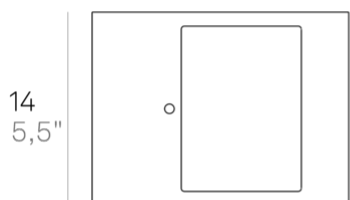

Solar _parete

Paletto in pressofusione d'alluminio verniciato grigio scuro e diffusore in policarbonato. Progettate per uso esterno, la lampada Solar è dotata di pannello solare che carica la batteria (sostituibile) e possiede un elevato grado di protezione (IP54). Ha un sensore crepuscolare, che attiva l'accensione della lampada in modalità "luce micro" (30 lm, 0,33 W); e un sensore di movimento, che attiva l'accensione temporanea (60") della lampada in modalità "luce piena" (massima potenza) al rilevamento di un movimento. Il sensore di movimento può essere escluso; in tal caso, la lampada emette sempre flusso luminoso al 50%.

Lampada da parete con struttura in pressofusione d'alluminio verniciato grigio scuro e diffusore in policarbonato. Progettata per uso esterno, la lampada Solar è dotata di pannello solare che carica la batteria (sostituibile) e possiede un elevato grado di protezione (IP54). Ha un sensore crepuscolare, che attiva l'accensione della lampada in modalità "luce micro" (30 lm, 0,33 W); e un sensore di movimento, che attiva l'accensione temporanea (60") della lampada in modalità "luce piena" (massima potenza) al rilevamento di un movimento. Il sensore di movimento può essere escluso; in tal caso, la lampada emette sempre flusso luminoso al 50%.