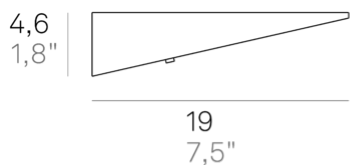

Solar _parete

Paletto in pressofusione d'alluminio verniciato grigio scuro e diffusore in policarbonato. Progettate per uso esterno, la lampada Solar è dotata di pannello solare che carica la batteria (sostituibile) e possiede un elevato grado di protezione (IP54). Ha un sensore crepuscolare, che attiva l'accensione della lampada in modalità "luce micro" (30 lm, 0,33 W); e un sensore di movimento, che attiva l'accensione temporanea (60") della lampada in modalità "luce piena" (massima potenza) al rilevamento di un movimento. Il sensore di movimento può essere escluso; in tal caso, la lampada emette sempre flusso luminoso al 50%.

Lampada da parete con struttura in pressofusione d'alluminio verniciato grigio scuro e diffusore in policarbonato. Progettata per uso esterno, la lampada Solar è dotata di pannello solare che carica la batteria (sostituibile) e possiede un elevato grado di protezione (IP54). Ha un sensore crepuscolare, che attiva l'accensione della lampada in modalità "luce micro" (30 lm, 0,33 W); e un sensore di movimento, che attiva l'accensione temporanea (60") della lampada in modalità "luce piena" (massima potenza) al rilevamento di un movimento. Il sensore di movimento può essere escluso; in tal caso, la lampada emette sempre flusso luminoso al 50%.