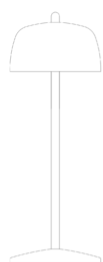

Circe _Lampada da tavolo

Lampada da tavolo a batteria, portatile e ricaricabile. Nella parte superiore della testa è presente un pulsante che permette l'accensione, la regolazione dell'intensità luminosa e la selezione della temperatura di colore della luce (bianco dinamico). Grazie ad un alto indice di protezione, la lampada è utilizzabile anche all'esterno (ad eccezione dei modelli con finitura galvanica, delle quali è sconsigliato l'uso continuativo in esterni). Dotata di base di ricarica a contatto. Caricabatterie non incluso.

Ø 11 cm
Ø 4,3 in

30 cm
11,8 in

7,2 cm
2,8 in

1,7 cm
0,7 in

LED

dimmerabile

IP65

LD1005