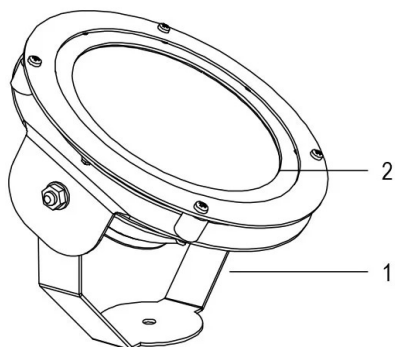

Lampada per fontana a LED con colore variabile RGBW, ideale per installazioni di grandi dimensioni. Controllate con segnale DMX 512. Disponibile con varie ottiche per illuminare vasche o getti di forme diverse. La staffa orientabile permette l'installazione in qualsiasi posizione.

**Dati tecnici:**

Alimentazione	24V DC
Corrente	1.9 A
Potenza massima assorbita	44 W
Classe di isolamento	III
Connessione	8 m DI CAVO IN NEOPRENE 5X1.5
Apertura fascio	95°
Number of LEDs	36
Colore LED	RGBW
Flusso luminoso totale	2970 lm
Flusso luminoso bianco	1260 lm
Flusso luminoso rosso	504 lm
Flusso luminoso verde	864 lm
Flusso luminoso blu	216 lm
Corpo	ACCIAIO AISI316L, VETRO
Peso	1.5 kg
Grado di protezione	IP68
Condizioni di lavoro	ESCLUSIVAMENTE IN ACQUA
Massima temperatura ambiente	MAX +40 °C
Segnale di controllo	DMX 512
Canali DMX	1 ROSSO, 2 VERDE, 3 BLU, 4 BIANCO, 5 EFFETTO STROBO, 6 EFFETTO RAINBOW