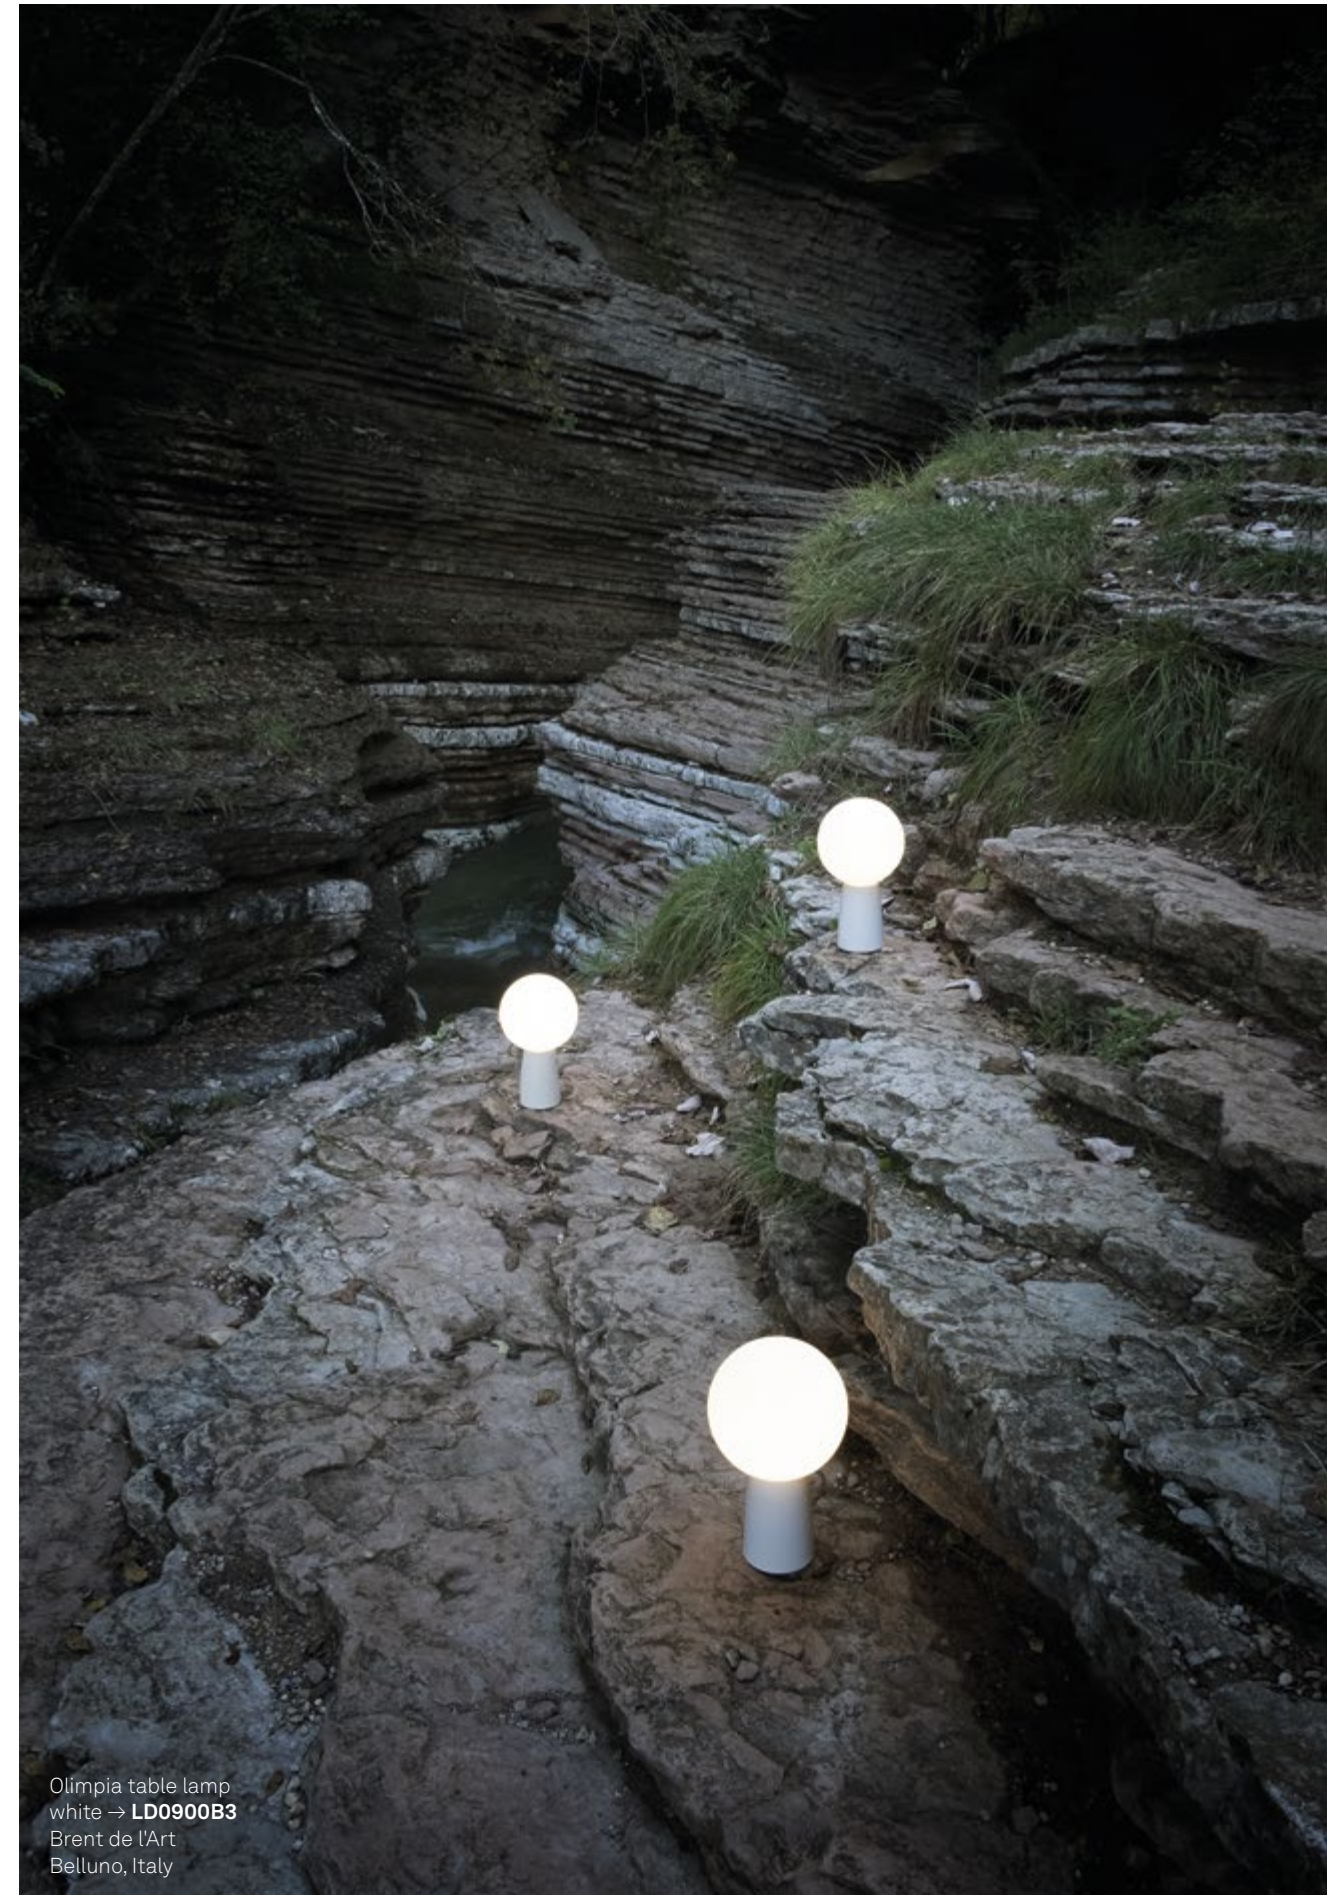

Olimpia

Design Federico de Majo

Luna luminosa, piena
la tua luce
penetra nei solchi, negli anfratti.
Gradino dopo gradino
ci avviciniamo.

Bright full moon
your light
penetrates furrows and crevices.
Step by step
we draw near.

TAVOLO
TABLE LAMP

Olimpia table lamp
white → **LD0900B3**
Brent de l'Art
Belluno, Italy

Olimpia

Tavolo pro Table lamp pro

Olimpia è una lampada da tavolo a batteria, portatile e ricaricabile. Sulla base è presente un controllo "touch", che permette l'accensione e la regolazione dell'intensità luminosa. Grazie a un alto indice di protezione, la lampada è utilizzabile anche all'esterno (ad eccezione dei modelli con finitura galvanica, delle quali è sconsigliato l'uso continuativo in esterni). È possibile rendere più caldo il colore della luce, sostituendo il filtro già presente sulla sorgente luminosa con quello color ambra (fornito in dotazione). È dotata di base di ricarica a contatto; caricabatterie incluso.

Olimpia table lamp copper
→ LD0900E3

Dati tecnici

Technical data

LED TOUCH DIMMER | 100-240V |
3000K | CRI>80 | 50-60Hz | 2,5W |
268lm | **IP54** | 5Vdc max 1A

Corpo in pressofusione di alluminio verniciato
Painted die-cast aluminum body