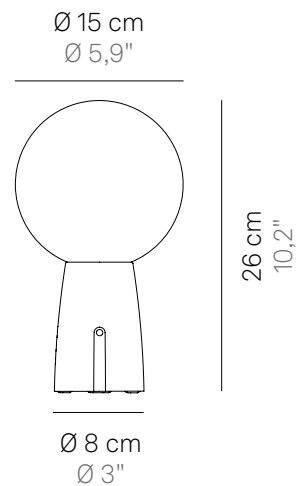

Olimpia table lamp copper
→ LD0900E3

Dati tecnici

Technical data

LED TOUCH DIMMER | 100-240V |
3000K | CRI>80 | 50-60Hz | 2,5W |
268lm | **IP54** | 5Vdc max 1A

Corpo in pressofusione di alluminio verniciato
Painted die-cast aluminum body

Avvertenze

Remarks

Le lampade con finitura oro, cromo e rame
non sono adatte per uso esterno.
The lamps with gold, chrome and silver finish
are not suitable for outdoor use.

Ø 7,5 cm
Ø 2,9"

Ø 3,3 cm
Ø 1,3"