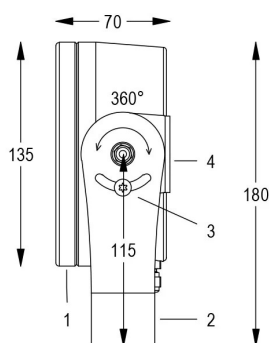

Dati tecnici:

Alimentazione	24V DC
Corrente	2.5 A
Potenza massima assorbita	55 W
Classe di isolamento	III
Connessione	8 m DI CAVO PBS-POOL BLU 2X2.5
Apertura fascio	35°
Number of LEDs	12
Colore LED	BIANCO FREDDO
Flusso luminoso totale	5200 lm
Corpo	ACCIAIO AISI316L, VETRO
Peso	3.1 kg
Grado di protezione	IP68
Condizioni di lavoro	ESCLUSIVAMENTE IN ACQUA
Massima temperatura ambiente	MAX +40 °C

1. LAMPADA
2. STAFFA FISSAGGIO
3. FRIZIONE ROTAZIONE
4. SUPPORTO LAMPADA

Documentazione collegata:

Manuale utente IT:

Certificato CE IT:

User manual EN:

CE certification EN:

RGBW DMX 2x4mm² + DMX

WHITE FIX 2x2.5mm²