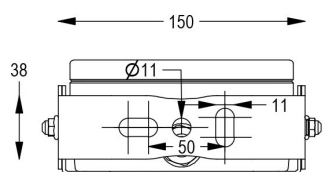

Dati tecnici:

Alimentazione	24V DC
Corrente	2.5 A
Potenza massima assorbita	55 W
Classe di isolamento	III
Connessione	8 m DI CAVO PBS-POOL BLU 2X2.5
Apertura fascio	35°
Number of LEDs	12
Colore LED	BIANCO FREDDO
Flusso luminoso totale	5200 lm
Corpo	ACCIAIO AISI316L, VETRO
Peso	3.1 kg
Grado di protezione	IP68
Condizioni di lavoro	ESCLUSIVAMENTE IN ACQUA
Massima temperatura ambiente	MAX +40 °C

1. LAMPADA
2. STAFFA FISSAGGIO
3. FRIZIONE ROTAZIONE
4. SUPPORTO LAMPADA

Documentazione collegata:

Manuale utente IT:

Certificato CE IT:

User manual EN:

CE certification EN:

RGBW DMX 2x4mm² + DMX

WHITE FIX 2x2.5mm²