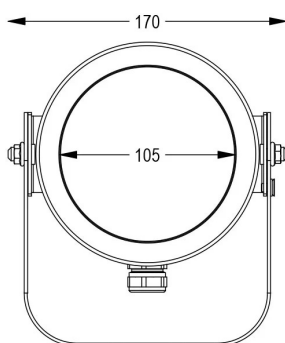

Dati tecnici:

Alimentazione	24V DC
Corrente	2.5 A
Potenza massima assorbita	55 W
Classe di isolamento	III
Connessione	8 m DI CAVO PBS-POOL BLU 2X2.5
Apertura fascio	35°
Number of LEDs	12
Colore LED	BIANCO FREDDO
Flusso luminoso totale	5200 lm
Corpo	ACCIAIO AISI316L, VETRO
Peso	3.1 kg
Grado di protezione	IP68
Condizioni di lavoro	ESCLUSIVAMENTE IN ACQUA
Massima temperatura ambiente	MAX +40 °C

1. LAMPADA
2. STAFFA FISSAGGIO
3. FRIZIONE ROTAZIONE
4. SUPPORTO LAMPADA

Documentazione collegata:

Manuale utente IT:

Certificato CE IT:

User manual EN:

CE certification EN:

RGBW DMX 2x4mm² + DMX

WHITE FIX 2x2.5mm²