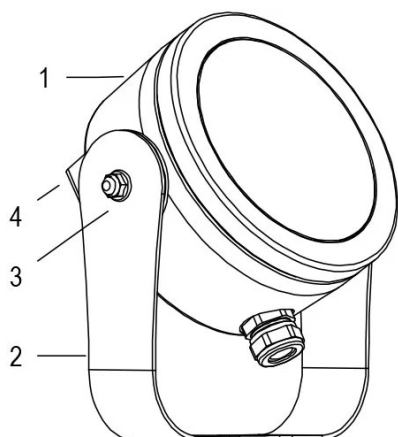

Lampada per fontana a LED a colore fisso ad alta efficienza ottica. Disponibile con varie ottiche per illuminare fontane con getti di forme e dimensioni diverse. La staffa permette l'installazione in qualsiasi posizione.

Dati tecnici:

Alimentazione	24V DC
Corrente	2.5 A
Potenza massima assorbita	55 W
Classe di isolamento	III
Connessione	8 m DI CAVO PBS-POOL BLU 2X2.5
Apertura fascio	35°
Number of LEDs	12
Colore LED	BIANCO FREDDO
Flusso luminoso totale	5200 lm
Corpo	ACCIAIO AISI316L, VETRO
Peso	3.1 kg
Grado di protezione	IP68
Condizioni di lavoro	ESCLUSIVAMENTE IN ACQUA
Massima temperatura ambiente	MAX +40 °C

1. LAMPADA
2. STAFFA FISSAGGIO
3. FRIZIONE ROTAZIONE
4. SUPPORTO LAMPADA

Documentazione collegata:

Manuale utente IT:

Certificato CE IT:

User manual EN:

CE certification EN:

RGBW DMX 2x4mm² + DMX

WHITE FIX 2x2.5mm²