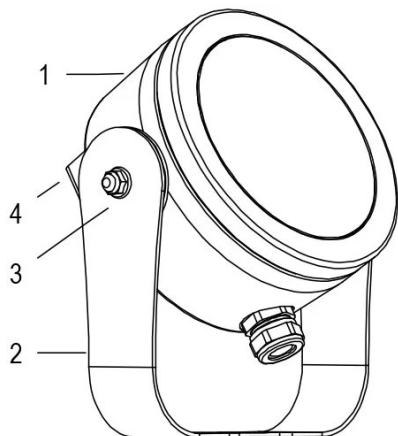

Lampada per fontana a LED a colore variabile RGBW ad alta efficienza ottica. Controllate con segnale DMX 512. Disponibile con varie ottiche per illuminare fontane con getti di forme e dimensioni diverse. La staffa permette l'installazione in qualsiasi posizione.

### Dati tecnici:

Alimentazione	24V DC
Corrente	2.5 A
Potenza massima assorbita	60 W
Classe di isolamento	III
Connessione	8 m DI CAVO PBS-POOL BLU 2X4 + DMX
Apertura fascio	7°
Number of LEDs	12
Colore LED	RGBW
Flusso luminoso totale	2400 lm
Flusso luminoso bianco	1140 lm
Flusso luminoso rosso	260 lm
Flusso luminoso verde	845 lm
Flusso luminoso blu	155 lm
Corpo	ACCIAIO AISI316L, VETRO
Peso	3.1 kg
Grado di protezione	IP68
Condizioni di lavoro	ESCLUSIVAMENTE IN ACQUA
Massima temperatura ambiente	MAX +40 °C
Segnale di controllo	DMX 512
Canali DMX	1 ROSSO, 2 VERDE, 3 BLU, 4 BIANCO, 5 EFFETTO STROBO, 6 EFFETTO RAINBOW

1. LAMPADA
2. STAFFA FISSAGGIO
3. FRIZIONE ROTAZIONE
4. SUPPORTO LAMPADA