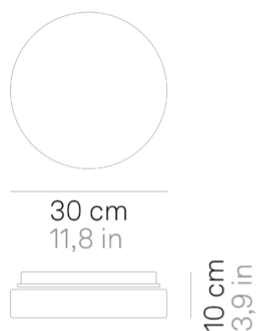

Drum _parete-soffitto

Lampade da parete-soffitto con diffusore in vetro triplex opale satinato soffiato a bocca, e struttura in policarbonato anti UV traslucido neutro resistente al cloro. Chiusura del vetro a baionetta. Il prodotto è adatto esclusivamente all'uso interno; il grado di protezione IP44 lo rende particolarmente indicato per piscine e ambienti umidi in genere. Disponibili tre dimensioni.

Drum _parete-soffitto

Specifiche illuminotecniche

| | |
|-------------------------------------|---------|
| sorgente | LED |
| tipologia | SMD |
| potenza totale | 12.5 W |
| potenza scheda LED | 10.5 W |
| temperatura colore | 3000 K |
| lumen lampada | 1110 lm |
| lumen LED | 1350 lm |
| fascio luminoso | 127° |
| CRI | > 90 |
| classe energetica sorgente luminosa | E |
| dimmer | TRIAC |
| sensore di presenza | NO |