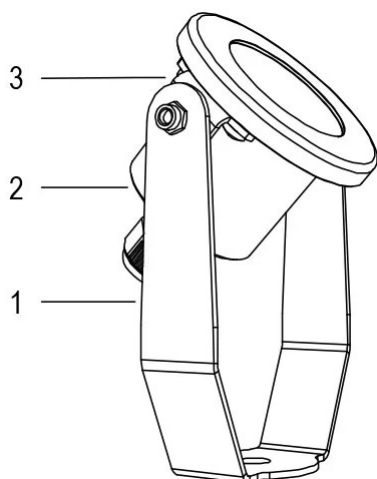

Lampada per fontana a LED con colore fisso, ideale per installazioni di dimensioni medio piccole. Disponibile con varie ottiche per illuminare vasche o getti di forme diverse. La staffa orientabile permette l'installazione in qualsiasi posizione.

Dati tecnici:

Alimentazione	24V DC
Corrente	0.3 A
Potenza massima assorbita	7.2 W
Classe di isolamento	III
Connessione	8 m DI CAVO PER IMMERSIONE 2X0.75
Apertura fascio	95°
Number of LEDs	3
Colore LED	BIANCO FREDDO
Flusso luminoso totale	790 lm
Corpo	ACCIAIO AISI316L, VETRO
Peso	0.8 kg
Grado di protezione	IP68
Condizioni di lavoro	ESCLUSIVAMENTE IN ACQUA
Massima temperatura ambiente	MAX +40 °C