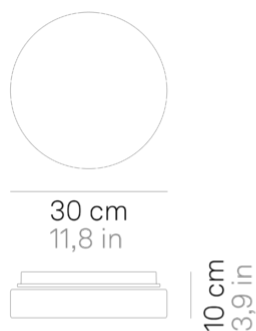

## Drum \_parete-soffitto

Lampade da parete-soffitto con diffusore in vetro triplex opale satinato soffiato a bocca, e struttura in policarbonato anti UV traslucido neutro resistente al cloro. Chiusura del vetro a baionetta. Il prodotto è adatto esclusivamente all'uso interno; il grado di protezione IP44 lo rende particolarmente indicato per piscine e ambienti umidi in genere. Disponibili tre dimensioni.

## Specifiche illuminotecniche

---

sorgente	LED
tipologia	SMD
potenza totale	12.5 W
potenza scheda LED	10.5 W
temperatura colore	3000 K
lumen lampada	1110 lm
lumen LED	1350 lm
fascio luminoso	127°
CRI	> 90
classe energetica	E
sorgente luminosa	
sensore di presenza	NO