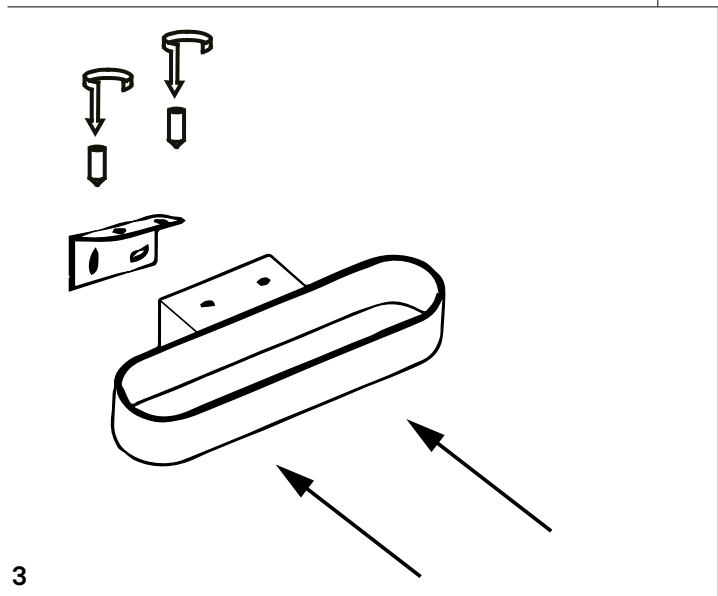

CIP lampada a parete / wall lamp  
LD0061B3; LD0062B3

**A)** L'installazione e la manutenzione va eseguita ad apparecchio spento. Tutte le operazioni devono essere effettuate da un tecnico specializzato. Prima di iniziare i lavori di installazione, staccare l'interruttore di alimentazione generale. **B)** Modifiche o manomissioni del prodotto e il non rispetto delle indicazioni di seguito riportate possono rendere l'apparecchio pericoloso. **C)** L'apparecchio può raggiungere temperature elevate durante l'esercizio e pertanto occorre evitare il contatto con persone, animali o cose. **D)** I prodotti con IP20 sono idonei per uso interno e non in zone umide. **E)** Per la pulizia di tutte le superfici metalliche e plastiche utilizzare un panno morbido asciutto. **F)** La ditta Zafferano declina ogni responsabilità per danni causati da un proprio prodotto montato in modo non conforme alle istruzioni.

NON INCLUSO  
NOT INCLUDED

LED DIMMER TRIAC | 3000K | CRI≥90 | 220-240V | 50-60 Hz | IP20

DIMENSIONS	CODE	POWER LED	TOTAL WATT	LUMEN LED	LUMEN LAMP	BEAM ANGLE	LED POWER SUPPLY
26 x 5 x 11 cm / 10,2 x 1,9 x 4,3 in	<b>LD0061B3</b>	10 W	12,5 W	1290 lm	835 lm	100°	LED constant current 350mA 30V
42,5 x 5 x 11 cm / 16,7 x 1,9 x 4,3 in	<b>LD0062B3</b>	12,8 W	15,5 W	1680 lm	1060 lm	100°	