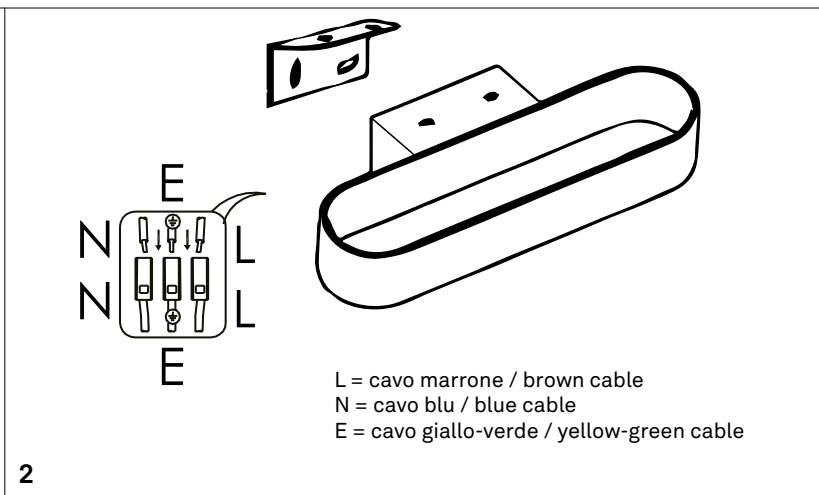

CIP lampada a parete / wall lamp  
LD0061B3; LD0062B3

**A)** L'installazione e la manutenzione va eseguita ad apparecchio spento. Tutte le operazioni devono essere effettuate da un tecnico specializzato. Prima di iniziare i lavori di installazione, staccare l'interruttore di alimentazione generale. **B)** Modifiche o manomissioni del prodotto e il non rispetto delle indicazioni di seguito riportate possono rendere l'apparecchio pericoloso. **C)** L'apparecchio può raggiungere temperature elevate durante l'esercizio e pertanto occorre evitare il contatto con persone, animali o cose. **D)** I prodotti con IP20 sono idonei per uso interno e non in zone umide. **E)** Per la pulizia di tutte le superfici metalliche e plastiche utilizzare un panno morbido asciutto. **F)** La ditta Zafferano declina ogni responsabilità per danni causati da un proprio prodotto montato in modo non conforme alle istruzioni.

NON INCLUSO  
NOT INCLUDED

LED DIMMER TRIAC | 3000K | CRI≥90 | 220-240V | 50-60 Hz | IP20

DIMENSIONS	CODE	POWER LED	TOTAL WATT	LUMEN LED	LUMEN LAMP	BEAM ANGLE	LED POWER SUPPLY
26 x 5 x 11 cm / 10,2 x 1,9 x 4,3 in	<b>LD0061B3</b>	10 W	12,5 W	1290 lm	835 lm	100°	LED constant current 350mA 30V
42,5 x 5 x 11 cm / 16,7 x 1,9 x 4,3 in	<b>LD0062B3</b>	12,8 W	15,5 W	1680 lm	1060 lm	100°	