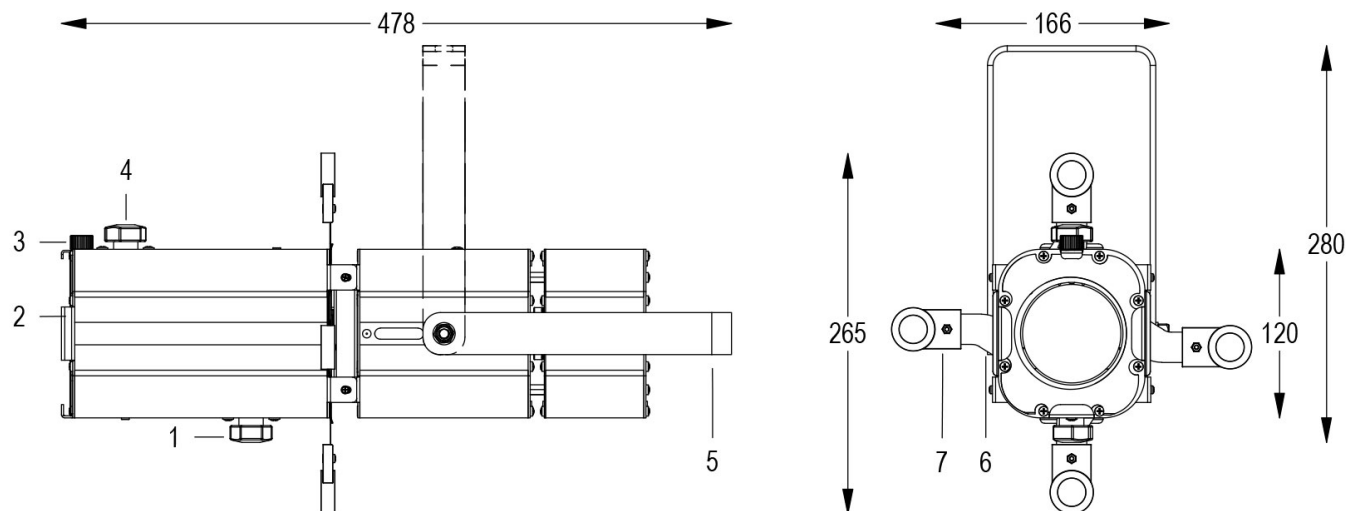

Dati tecnici:

Alimentazione	100-240 V AC 50/60Hz
Corrente	0.25 A @230Vac
Potenza massima assorbita	42 W
Classe di isolamento	I
Connessione	1 m DI CAVO 3X1.5 IN NEOPRENE
Apertura fascio	20°/38°
Numero LED	1
Colore LED	3000K
Resa Cromatica	CRI>90
Flusso luminoso totale	5500 lm
Corpo	ALLUMINIO ESTRUSO + LAMIERE
Colore finitura	VERNICIATO NERO
Peso	2.8 Kg
Grado di protezione IP	IP20
Posizione di funzionamento	QUALSIASI
Sistema di raffreddamento	VENTILAZIONE FORZATA
Limiti temperatura ambiente	-20°C/+40°C
Protezione termica	ELETTRONICA ATTIVA
Segnale di controllo	DALI

- 1 ZOOM REGOLABILE
- 2 TELAIO PORTA GELATINA
- 3 VOLANO FERMA TELAIO
- 4 FOCUS REGOLABILE
- 5 FORCELLA ORIENTABILE
- 6 FRIZIONE
- 7 GHIGLIOTTINE SAGOMATRICI

17/01/24 - I dati presenti in questo documento possono subire variazioni senza preavviso ai fini di migliorare il prodotto o di correggere eventuali errori.

# MINI PONY PROFILE 20°/38° NERO 3000K

Cod. 9812000005

SPOT CON PORTAGELATINA e 1m di CAVO

Sagomatore maneggevole e orientabile dalle dimensioni compatte con regolazione manuale dello zoom e del focus, sorgente a 1 COB ad alta potenza controllato con segnale DALI. Completo di telaio porta gelatina. COLORI PERSONALIZZATI SU RICHIESTA.