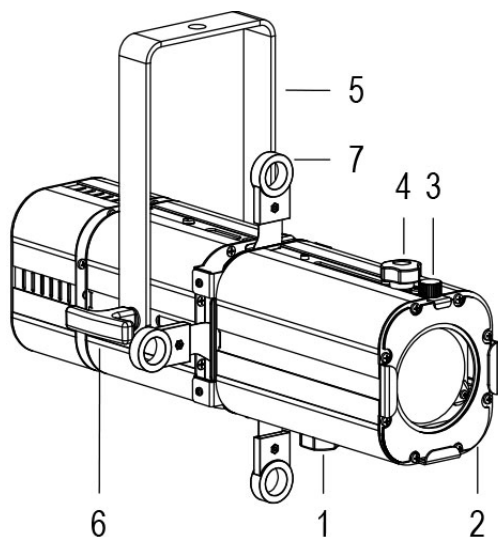

# MINI PONY PROFILE 20°/38° NERO 3000K

**Cod. 9812000005**

SPOT CON PORTAGELATINA e 1m di CAVO

Sagomatore maneggevole e orientabile dalle dimensioni compatte con regolazione manuale dello zoom e del focus, sorgente a 1 COB ad alta potenza controllato con segnale DALI. Completo di telaio porta gelatina. COLORI PERSONALIZZATI SU RICHIESTA.

Dati tecnici:

Alimentazione	100-240 V AC 50/60Hz
Corrente	0.25 A @230Vac
Potenza massima assorbita	42 W
Classe di isolamento	I
Connessione	1 m DI CAVO 3X1.5 IN NEOPRENE
Apertura fascio	20°/38°
Numero LED	1
Colore LED	3000K
Resa Cromatica	CRI>90
Flusso luminoso totale	5500 lm
Corpo	ALLUMINIO ESTRUSO + LAMIERE
Colore finitura	VERNICIATO NERO
Peso	2.8 Kg
Grado di protezione IP	IP20
Posizione di funzionamento	QUALSIASI
Sistema di raffreddamento	VENTILAZIONE FORZATA
Limiti temperatura ambiente	-20°C/+40°C
Protezione termica	ELETTRONICA ATTIVA
Segnale di controllo	DALI

- 1 ZOOM REGOLABILE
- 2 TELAIO PORTA GELATINA
- 3 VOLANO FERMA TELAIO
- 4 FOCUS REGOLABILE
- 5 FORCELLA ORIENTABILE
- 6 FRIZIONE
- 7 GHIGLIOTTINE SAGOMATRICI

17/01/24 - I dati presenti in questo documento possono subire variazioni senza preavviso ai fini di migliorare il prodotto o di correggere eventuali errori.

# MINI PONY PROFILE 20°/38° NERO 3000K

Cod. 9812000005

SPOT CON PORTAGELATINA e 1m di CAVO

Sagomatore maneggevole e orientabile dalle dimensioni compatte con regolazione manuale dello zoom e del focus, sorgente a 1 COB ad alta potenza controllato con segnale DALI. Completo di telaio porta gelatina. COLORI PERSONALIZZATI SU RICHIESTA.