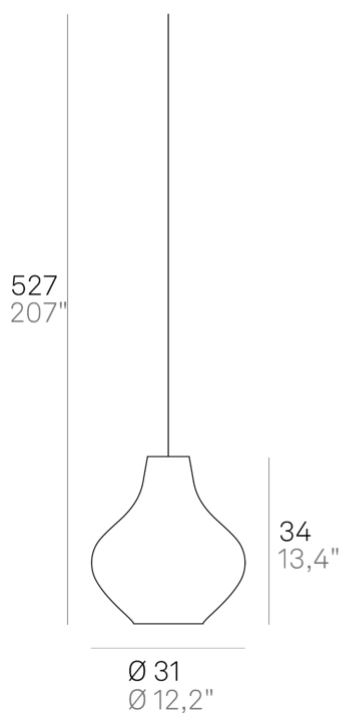

## Sixties \_sospensione

Lampada a sospensione con diffusore in vetro triplex opale satinato soffiato a bocca, struttura in metallo bianco e cavi in tessuto bianco. Sixties è un prodotto personalizzabile, nei colori e nelle finiture, pensato anche per un uso modulare. Il prodotto è adatto esclusivamente all'uso interno.