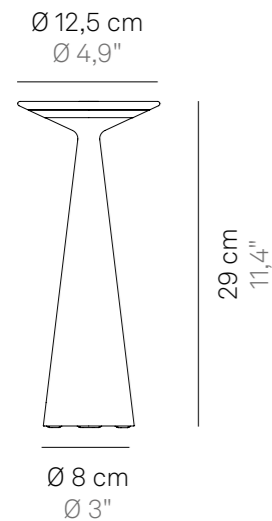

Dama table lamp white
→ **LD0610B3**

Dati tecnici

Technical data

LED TOUCH DIMMER | 100-240V | 2200-2700-3000K | CRI>80 | 50-60Hz | 2,2W | 194-219-221lm | **IP54** | 5Vdc max 1A

Ø 7,5 cm
Ø 2,9"

Corpo in pressofusione di alluminio verniciato
Painted die-cast aluminum body