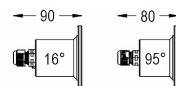

FIX / RGBW OC: