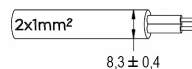

MAGICSUB

SCHEINWERFER MIT
EDELSTAHLFLANSCH, EINLAUFDÜSE,
DIFFUSOR und 4m KABEL

Cod.7904794710

MAGIC SUB BLU 16°

LED-Poolscheinwerfer mit fester Farbe, ideal für kleine Pools, Hydromassagebereiche und Treppen. Inklusive Düse für die Installation in kleinen Becken. Für Platten und Beton mit Fliesen oder Platten.

Technische Daten

Netzteil	12 V AC
Strom	0.8 A
Maximaler Verbrauch	5 W
Maximale Scheinleistung	7 VA
Isolationsklasse	III
Verbindung	4 m TAUCHKABEL 2X1
maximale Gesamtkabellänge	48 m
Beleuchtungsbereich m²	5 - 10
Abstrahlwinkel	16°
Number of LEDs	3
LED-Farbe	BLAU
Gehäuse	AISI316L-STAHL, GLAS
Gewicht	0.5 kg
Schutzklasse	IP68
Arbeitsbedingungen	AUSSCHLIESSLICH IM WASSER
maximale Außentemperatur	MAX +40 °C

1. WANDDURCHFÜHRUNG
2. SCHEINWERFER
3. OPTISCHER DIFFUSOR
4. VORDERER FLANSCH
5. EINLAUFDÜSE
6. DICHTUNG

Zugehörige Dokumentation:

Manuale utente IT:
[man_7904794710_it.pdf](#)
Certificato CE IT:
[ce_7904794710_it.pdf](#)

User manual EN:
[man_7904794710_en.pdf](#)

CE certification EN:
[ce_7904794710_en.pdf](#)

FIX / RGBW OC:

RGBW DMX:

14/10/2024 - Die Angaben in diesem Dokument können ohne Vorankündigung geändert werden, um das Produkt zu verbessern oder eventuelle Fehler zu korrigieren.