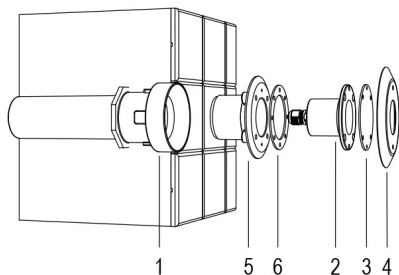

MAGICSUB

SCHEINWERFER MIT
EDELSTAHLFLANSCH, EINLAUFDÜSE,
DIFFUSOR und 4m KABEL

Cod.7904794710

MAGIC SUB BLU 16°

LED-Poolscheinwerfer mit fester Farbe, ideal für kleine Pools, Hydromassagebereiche und Treppen. Inklusive Düse für die Installation in kleinen Becken. Für Platten und Beton mit Fliesen oder Platten.

Technische Daten

Netzteil	12 V AC
Strom	0.8 A
Maximaler Verbrauch	5 W
Maximale Scheinleistung	7 VA
Isolationsklasse	III
Verbindung	4 m TAUCHKABEL 2X1
maximale Gesamtkabellänge	48 m
Beleuchtungsbereich m ²	5 - 10
Abstrahlwinkel	16°
Number of LEDs	3
LED-Farbe	BLAU
Gehäuse	AISI316L-STAHL, GLAS
Gewicht	0.5 kg
Schutzklasse	IP68
Arbeitsbedingungen	AUSSCHLIESSLICH IM WASSER
maximale Außentemperatur	MAX +40 °C