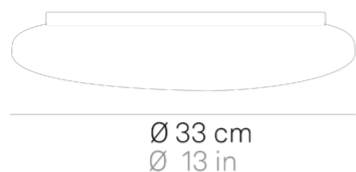

## Mentos \_parete-soffitto

Lampade da parete-soffitto, con diffusore in vetro triplex opale satinato soffiato a bocca e struttura in metallo verniciato bianco opaco. La collezione Mentos ha un particolare sistema di fissaggio del vetro a magneti che velocizza le installazioni e facilita le operazioni di manutenzione. Il prodotto è adatto esclusivamente all'uso interno. Disponibili tre dimensioni.

Ø 33 cm  
Ø 13 in

9,5 cm  
3,7 in

Ø 45 cm  
Ø 17,7 in

LED

dimmerabile

IP20

**LD110353**

Bianco Opaco **B**