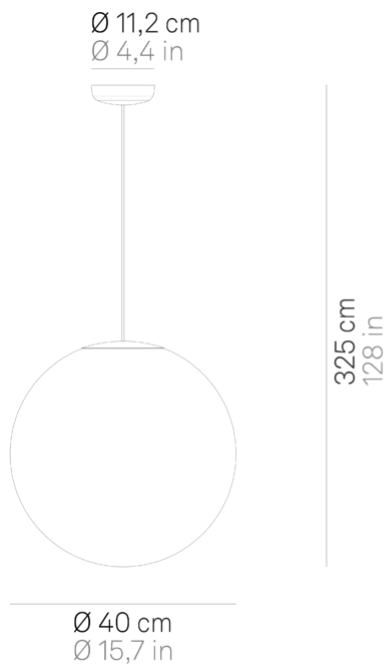

Sferis _sospensione

Lampada a sospensione con diffusore in vetro opale satinato soffiato a bocca, disponibile in cinque dimensioni. Le varianti da 25, 30, 40 e 50 cm di diametro sono state ridisegnate con una calotta in policarbonato opale, che semplifica la linea del diffusore rendendola più minimale e raffinata, e che garantisce una diffusione della luce a 360°. La lampada è studiata anche per uso modulare. Adatta esclusivamente a uso interno.

E27

IP20

LL7140

Bianco

DESIGN IN ITALY BY ZAFFERANO SRL, MADE IN MADE IN PRC
Zafferano SRL - Viale dell'Industria, 26 31055 Quinto di Treviso -
Italy www.zafferanoitalia.com

Sferis _sospensione

Specifiche illuminotecniche

sorgente	E27
tipologia	LAMPADINA E27
potenza totale	1x105 HS W
sensore di presenza	NO

Specifiche elettriche

classe	1
tensione di rete	230V
frequenza	50/60 Hz

ACCESSORI
