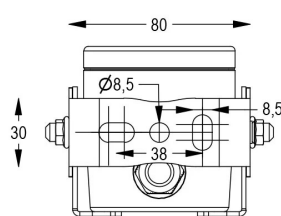

### Dati tecnici:

Alimentazione	24V DC
Corrente	0.55 A
Potenza massima assorbita	13 W
Classe di isolamento	III
Connessione	8 m DI CAVO PBS-POOL BLU 5X0.5
Apertura fascio	95°
Number of LEDs	4
Colore LED	RGBW
Flusso luminoso totale	480 lm
Flusso luminoso bianco	220 lm
Flusso luminoso rosso	50 lm
Flusso luminoso verde	180 lm
Flusso luminoso blu	30 lm
Corpo	ACCIAIO AISI316L, VETRO
Peso	1.2 kg
Grado di protezione	IP68
Condizioni di lavoro	ESCLUSIVAMENTE IN ACQUA
Massima temperatura ambiente	MAX +40 °C
Segnale di controllo	DMX 512
Canali DMX	1 ROSSO, 2 VERDE, 3 BLU, 4 BIANCO, 5 EFFETTO STROBO, 6 EFFETTO RAINBOW

1. LAMPADA
2. STAFFA FISSAGGIO
3. FRIZIONE ROTAZIONE
4. SUPPORTO LAMPADA

### Documentazione collegata:

Manuale utente IT:

Certificato CE IT:

User manual EN:

CE certification EN:

RGBW DMX 5x0,5mm<sup>2</sup>

WHITE FIX 2x1mm<sup>2</sup>

14/10/2024 - I dati presenti in questo documento possono subire variazioni senza preavviso ai fini di migliorare il prodotto o di correggere eventuali errori.