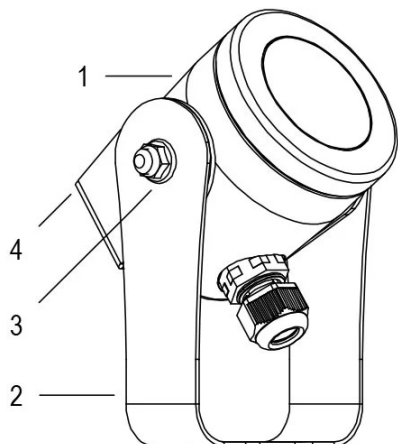

Lampada per fontana a LED a colore variabile RGBW ad alta efficienza ottica. Controllate con segnale DMX 512. Disponibile con varie ottiche per illuminare fontane con getti di forme e dimensioni diverse. La staffa permette l'installazione in qualsiasi posizione.

### Dati tecnici:

Alimentazione	24V DC
Corrente	0.55 A
Potenza massima assorbita	13 W
Classe di isolamento	III
Connessione	8 m DI CAVO PBS-POOL BLU 5X0.5
Apertura fascio	95°
Number of LEDs	4
Colore LED	RGBW
Flusso luminoso totale	480 lm
Flusso luminoso bianco	220 lm
Flusso luminoso rosso	50 lm
Flusso luminoso verde	180 lm
Flusso luminoso blu	30 lm
Corpo	ACCIAIO AISI316L, VETRO
Peso	1.2 kg
Grado di protezione	IP68
Condizioni di lavoro	ESCLUSIVAMENTE IN ACQUA
Massima temperatura ambiente	MAX +40 °C
Segnale di controllo	DMX 512
Canali DMX	1 ROSSO, 2 VERDE, 3 BLU, 4 BIANCO, 5 EFFETTO STROBO, 6 EFFETTO RAINBOW

1. LAMPADA
2. STAFFA FISSAGGIO
3. FRIZIONE ROTAZIONE
4. SUPPORTO LAMPADA