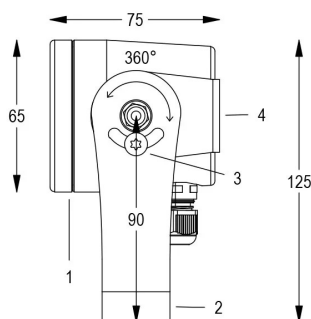

### Dati tecnici:

Alimentazione	24V DC
Corrente	0.55 A
Potenza massima assorbita	13 W
Classe di isolamento	III
Connessione	8 m DI CAVO PBS-POOL BLU 5X0.5
Apertura fascio	95°
Number of LEDs	4
Colore LED	RGBW
Flusso luminoso totale	480 lm
Flusso luminoso bianco	220 lm
Flusso luminoso rosso	50 lm
Flusso luminoso verde	180 lm
Flusso luminoso blu	30 lm
Corpo	ACCIAIO AISI316L, VETRO
Peso	1.2 kg
Grado di protezione	IP68
Condizioni di lavoro	ESCLUSIVAMENTE IN ACQUA
Massima temperatura ambiente	MAX +40 °C
Segnale di controllo	DMX 512
Canali DMX	1 ROSSO, 2 VERDE, 3 BLU, 4 BIANCO, 5 EFFETTO STROBO, 6 EFFETTO RAINBOW

1. LAMPADA
2. STAFFA FISSAGGIO
3. FRIZIONE ROTAZIONE
4. SUPPORTO LAMPADA

### Documentazione collegata:

Manuale utente IT:

Certificato CE IT:

User manual EN:

CE certification EN:

RGBW DMX 5x0,5mm<sup>2</sup>

WHITE FIX 2x1mm<sup>2</sup>

14/10/2024 - I dati presenti in questo documento possono subire variazioni senza preavviso ai fini di migliorare il prodotto o di correggere eventuali errori.