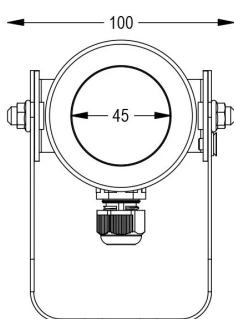

Lampada per fontana a LED a colore variabile RGBW ad alta efficienza ottica. Controllate con segnale DMX 512. Disponibile con varie ottiche per illuminare fontane con getti di forme e dimensioni diverse. La staffa permette l'installazione in qualsiasi posizione.

### Dati tecnici:

Alimentazione	24V DC
Corrente	0.55 A
Potenza massima assorbita	13 W
Classe di isolamento	III
Connessione	8 m DI CAVO PBS-POOL BLU 5X0.5
Apertura fascio	95°
Number of LEDs	4
Colore LED	RGBW
Flusso luminoso totale	480 lm
Flusso luminoso bianco	220 lm
Flusso luminoso rosso	50 lm
Flusso luminoso verde	180 lm
Flusso luminoso blu	30 lm
Corpo	ACCIAIO AISI316L, VETRO
Peso	1.2 kg
Grado di protezione	IP68
Condizioni di lavoro	ESCLUSIVAMENTE IN ACQUA
Massima temperatura ambiente	MAX +40 °C
Segnale di controllo	DMX 512
Canali DMX	1 ROSSO, 2 VERDE, 3 BLU, 4 BIANCO, 5 EFFETTO STROBO, 6 EFFETTO RAINBOW

1. LAMPADA
2. STAFFA FISSAGGIO
3. FRIZIONE ROTAZIONE
4. SUPPORTO LAMPADA

### Documentazione collegata:

Manuale utente IT:

Certificato CE IT:

User manual EN:

CE certification EN:

RGBW DMX 5x0,5mm<sup>2</sup>

WHITE FIX 2x1mm<sup>2</sup>

14/10/2024 - I dati presenti in questo documento possono subire variazioni senza preavviso ai fini di migliorare il prodotto o di correggere eventuali errori.