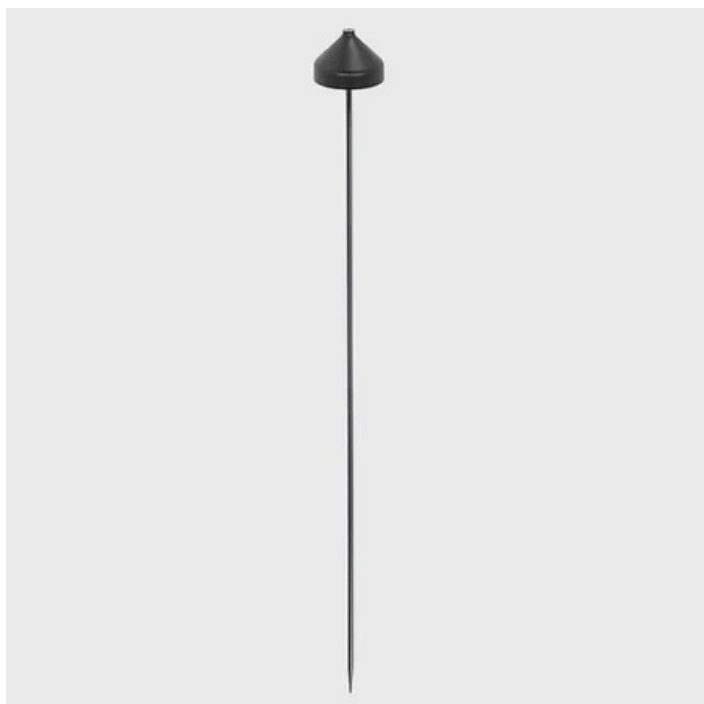

Amelie _Lampada con picchetto

Lampada con picchetto a batteria, portatile e ricaricabile. È fornita con un gancio e un tappo in silicone, che permettono di trasformarla in una sospensione. Un controllo "touch" presente nella parte superiore della testa permette l'accensione, la regolazione dell'intensità luminosa e la selezione della temperatura di colore della luce. Grazie a un alto indice di protezione, la lampada è utilizzabile anche all'esterno. Dotata di base di ricarica a contatto. Caricabatterie non incluso.

Ø 12 cm
Ø 4,7 in

120 cm
47,2 in

Ø 1 cm
Ø 0,4 in

LED

dimmerabile

IP65

LD1094

	Bianco	B3		Nero	D3
	Terracotta	T3		Verde foglia	V3

■ Nero

LD0490UA

2.5 cm • 4 cm • 8 cm • IP20
• 100-240V • 50/60 Hz

■ Bianco

LD0870RP

29 cm • 47 cm • 4 cm • 3.0 W
• IP20 • 100-240V • 50/60 Hz

■ Nero