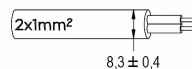

FIX / RGBW OC: