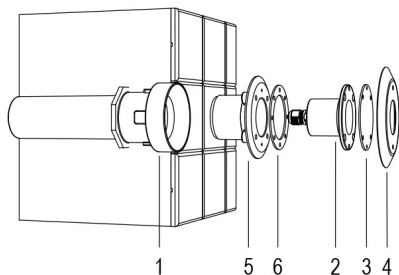

# MAGICSUB

SCHEINWERFER MIT  
EDELSTAHLFLANSCH, EINLAUFDÜSE,  
DIFFUSOR und 4m KABEL

Cod.7904794910

MAGIC SUB BLU 95°

LED-Poolscheinwerfer mit fester Farbe, ideal für kleine Pools, Hydromassagebereiche und Treppen. Inklusive Düse für die Installation in kleinen Becken. Für Platten und Beton mit Fliesen oder Platten.

## Technische Daten

Netzteil	12 V AC
Strom	0.8 A
Maximaler Verbrauch	5 W
Maximale Scheinleistung	7 VA
Isolationsklasse	III
Verbindung	4 m TAUCHKABEL 2X1
maximale Gesamtkabellänge	48 m
Beleuchtungsbereich m <sup>2</sup>	5 - 10
Abstrahlwinkel	95°
Number of LEDs	3
LED-Farbe	BLAU
Gehäuse	AISI316L-STAHL, GLAS
Gewicht	0.5 kg
Schutzklasse	IP68
Arbeitsbedingungen	AUSSCHLIESSLICH IM WASSER
maximale Außentemperatur	MAX +40 °C