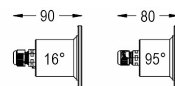

CE certification EN:

[ce_7904794910_en.pdf](#)