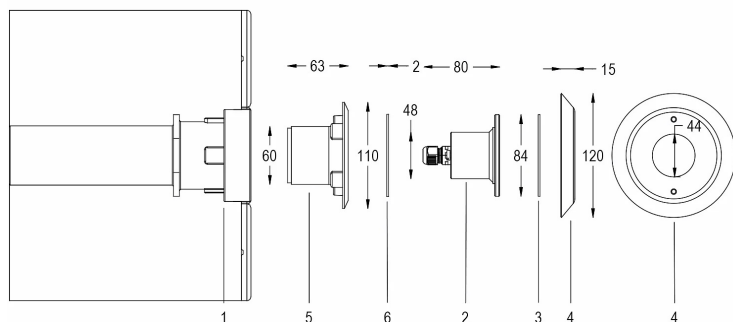

CE certification EN:

[ce_7904794910_en.pdf](#)

FIX / RGBW OC:

RGBW DMX:

14/10/2024 - Die Angaben in diesem Dokument können ohne Vorankündigung geändert werden, um das Produkt zu verbessern oder eventuelle Fehler zu korrigieren.