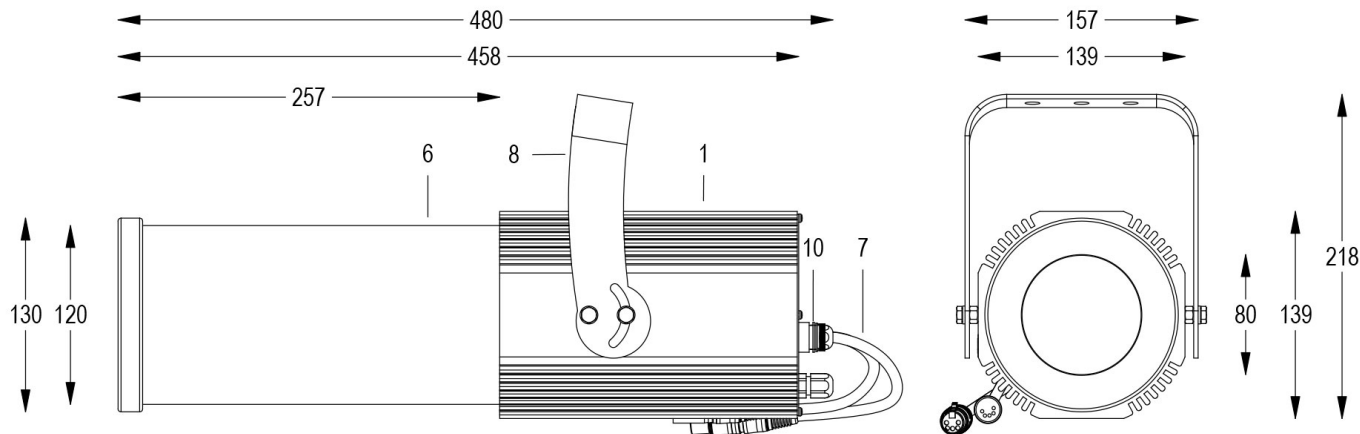

1. 1 PRESSOFUSIONE IN ALLUMINIO
2. 2 GHIGLIOTTINE
3. 3 PORTA GOBO
4. 4 LENTI ZOOM
5. 5 LENTE FOCUS
6. 6 COPERTURA IP65
7. 7 CAVI DMX + CONNETTORI
8. 8 STAFFA ORIENTABILE
9. 9 SERRAGGIO ZOOM E FOCUS
10. 10 VALVOLA ANTICONDENSA