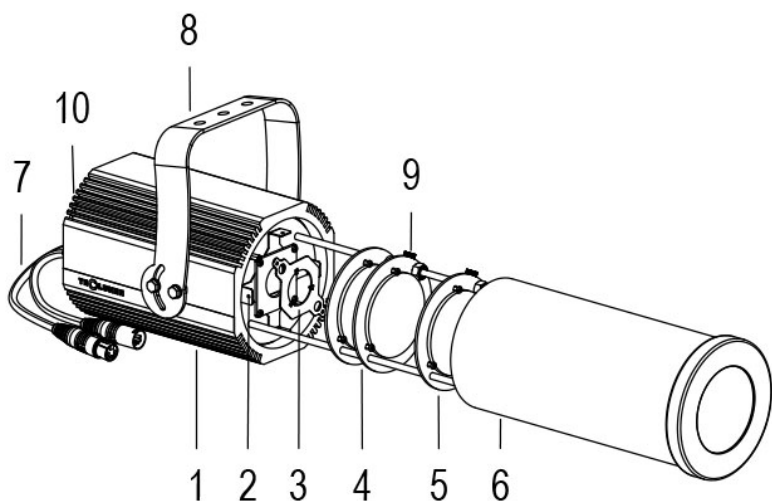

FORTE PROFILE 150 HD DMX 10°/15° 5600K GRIGIO

Cod. 0913056604

FARO CON 1m di CAVO

Sagomatore maneggevole e orientabile dalle dimensioni compatte con regolazione manuale dello zoom e del focus, con ottiche ad alta definizione, sorgente a 1 COB ad altissima resa luminosa, controllato con cavi DMX 512. Vernice resistente alla nebbia salina. Valvola anti condensa. Completo di porta gobo.

Dati tecnici:

Alimentazione	100-240 V AC 50/60Hz
Corrente	0.25 A @230Vac
Potenza massima assorbita	58 W
Classe di isolamento	I
Connessione	1 m DI CAVO 5X1 IN NEOPRENE
Apertura fascio	10°/15°
Numero LED	1
Colore LED	5600K
Resa Cromatica	CRI>90
Flusso luminoso totale	5952 lm
Corpo	ALLUMINIO ANODIZZATO
Colore finitura	VERNICIATO GRIGIO RESISTENTE ALLA NEBBIA SALINA
Peso	5.6 Kg
Grado di protezione IP	IP65
Posizione di funzionamento	QUALSIASI
Sistema di raffreddamento	CONVEZIONE NATURALE
Limiti temperatura ambiente	-20°C/+40°C
Protezione termica	ELETTRONICA ATTIVA
Segnale di controllo	DMX 512

Cod. 0913056604

FARO CON 1m di CAVO

Sagomatore maneggevole e orientabile dalle dimensioni compatte con regolazione manuale dello zoom e del focus, con ottiche ad alta definizione, sorgente a 1 COB ad altissima resa luminosa, controllato con cavi DMX 512. Vernice resistente alla nebbia salina. Valvola anti condensa. Completo di porta gobo.