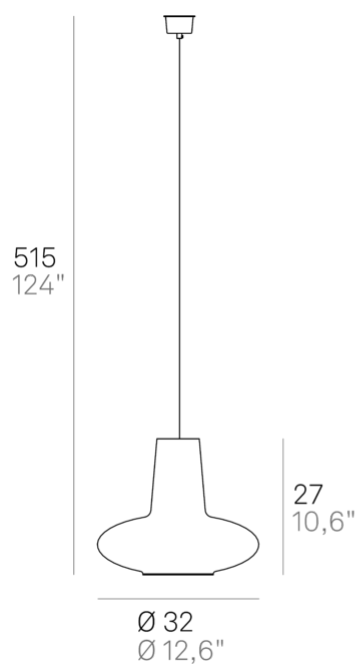

Giulietta _sospensione

Lampada a sospensione con diffusore in vetro soffiato a bocca e lavorato a mano con finitura "balloton", disponibile in cinque colori. Struttura in metallo verniciato grigio e cavi in tessuto grigio. Prodotto personalizzabile, per colori e finiture, pensato anche per un uso modulare.