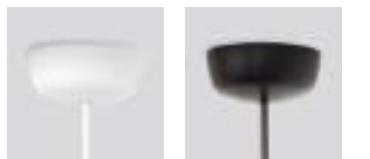

INCLUSO / INCLUDED

Rosone e cavo bianco (per montatura color alluminio e bianco);
rosone e cavo nero (per montatura color nero)

White canopy and cable (for aluminium and white frame);
black canopy and cable (for black frame)