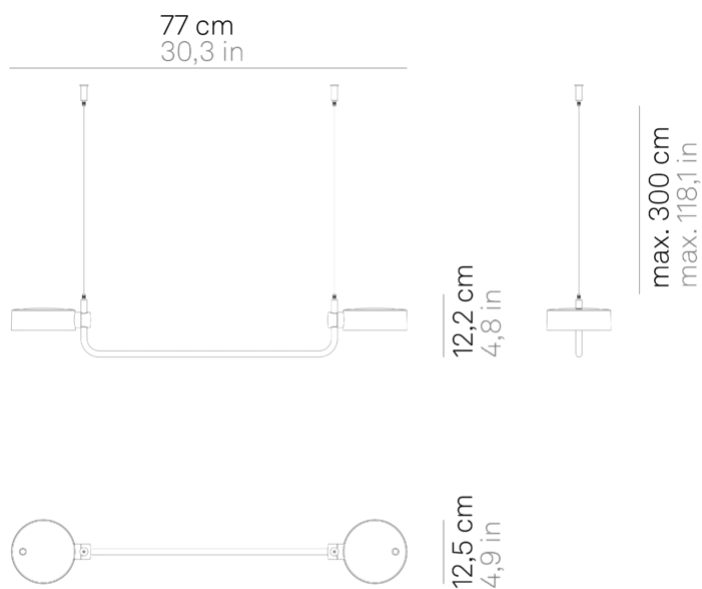

Super O _Lampada a sospensione

Lampada a sospensione a batteria, portatile e ricaricabile. Il modulo luminoso si fissa alla montatura tramite un magnete, e - ruotando a 360° - permette di orientare la luce. Un controllo "touch" presente nella parte superiore del modulo permette l'accensione, la regolazione dell'intensità luminosa (dimmerazione a 4 step) e la selezione della temperatura di colore della luce. Grazie a un alto indice di protezione, le lampade della collezione sono utilizzabili anche all'esterno. Possiede un sistema di controllo elettronico che monitora l'autonomia residua e garantisce un flusso luminoso costante fino all'esaurimento della batteria, permettendo di ottimizzare le ricariche ed effettuarle sempre in maniera corretta. Il modulo si rimuove in modo pratico e si ricarica comodamente connettendolo all'apposito disco di ricarica a contatto. Caricabatterie non incluso.

Specifiche illuminotecniche

sorgente	LED
tipologia	SMD
potenza totale	2x3.5 W
potenza scheda LED	2x3.0 W
temperatura colore	2700 - 3150 - 4000 K
lumen lampada	2x226 - 2x262 - 2x261 lm
lumen LED	2x287 - 2x331 - 2x336 lm
fascio luminoso	94°
CRI	> 90
classe energetica sorgente luminosa	F
dimmer	TOUCH DIMMER
sensore di presenza	NO

ACCESSORI

LD0300UC

4.4 cm • 4.4 cm • 3.6 cm • IP20
• 100-240V • 50/60 Hz

■ Nero

LD0340RA

6 cm • 13.5 cm • 4.5 cm
• 2x3.5 W • IP20 • 100-240V
• 50/60 Hz

■ Nero

LD1060

Ø 12.5 cm • 4.3 cm • 2x3.5 W
• 287 - 331 - 336 lm
• 2700 - 3150 - 4000 K • IP65
• CRI>90 • 5Vdc max.2A • 50/60 Hz

■ Bianco B3

■ Nero N3