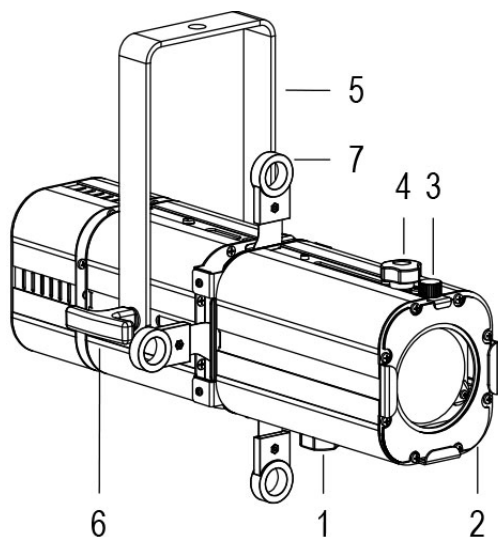

# MINI PONY PROFILE 20°/38° BIANCO 5600K

**Cod. 9812004102**

SPOT CON PORTAGELATINA e 1m di CAVO

Sagomatore maneggevole e orientabile dalle dimensioni compatte con regolazione manuale dello zoom e del focus, sorgente a 1 COB ad alta potenza controllato con segnale DALI. Completo di telaio porta gelatina. COLORI PERSONALIZZATI SU RICHIESTA.

Dati tecnici:

Alimentazione	100-240 V AC 50/60Hz
Corrente	0.25 A @230Vac
Potenza massima assorbita	42 W
Classe di isolamento	I
Connessione	1 m DI CAVO 3X1.5 IN NEOPRENE
Apertura fascio	20°/38°
Numero LED	1
Colore LED	5600K
Resa Cromatica	CRI>90
Flusso luminoso totale	5700 lm
Corpo	ALLUMINIO ESTRUSO + LAMIERE
Colore finitura	VERNICIATO BIANCO
Peso	2.8 Kg
Grado di protezione IP	IP20
Posizione di funzionamento	QUALSIASI
Sistema di raffreddamento	VENTILAZIONE FORZATA
Limiti temperatura ambiente	-20°C/+40°C
Protezione termica	ELETTRONICA ATTIVA
Segnale di controllo	DALI

- 1 ZOOM REGOLABILE
- 2 TELAIO PORTA GELATINA
- 3 VOLANO FERMA TELAIO
- 4 FOCUS REGOLABILE
- 5 FORCELLA ORIENTABILE
- 6 FRIZIONE
- 7 GHIGLIOTTINE SAGOMATRICI

17/01/24 - I dati presenti in questo documento possono subire variazioni senza preavviso ai fini di migliorare il prodotto o di correggere eventuali errori.

# MINI PONY PROFILE 20°/38° BIANCO 5600K

Cod. 9812004102

SPOT CON PORTAGELATINA e 1m di CAVO

Sagomatore maneggevole e orientabile dalle dimensioni compatte con regolazione manuale dello zoom e del focus, sorgente a 1 COB ad alta potenza controllato con segnale DALI. Completo di telaio porta gelatina. COLORI PERSONALIZZATI SU RICHIESTA.