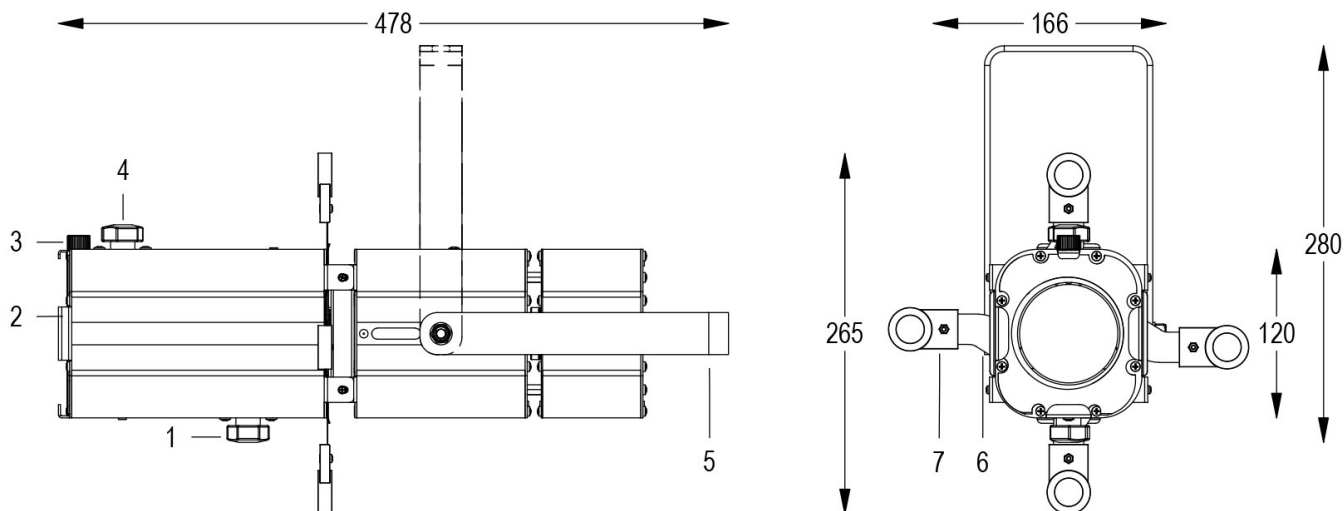

Dati tecnici:

Alimentazione	100-240 V AC 50/60Hz
Corrente	0.25 A @230Vac
Potenza massima assorbita	42 W
Classe di isolamento	I
Connessione	1 m DI CAVO 3X1.5 IN NEOPRENE
Apertura fascio	20°/38°
Numero LED	1
Colore LED	5600K
Resa Cromatica	CRI>90
Flusso luminoso totale	5700 lm
Corpo	ALLUMINIO ESTRUSO + LAMIERE
Colore finitura	VERNICIATO BIANCO
Peso	2.8 Kg
Grado di protezione IP	IP20
Posizione di funzionamento	QUALSIASI
Sistema di raffreddamento	VENTILAZIONE FORZATA
Limiti temperatura ambiente	-20°C/+40°C
Protezione termica	ELETTRONICA ATTIVA
Segnale di controllo	DALI

- 1 ZOOM REGOLABILE
- 2 TELAIO PORTA GELATINA
- 3 VOLANO FERMA TELAIO
- 4 FOCUS REGOLABILE
- 5 FORCELLA ORIENTABILE
- 6 FRIZIONE
- 7 GHIGLIOTTINE SAGOMATRICI

17/01/24 - I dati presenti in questo documento possono subire variazioni senza preavviso ai fini di migliorare il prodotto o di correggere eventuali errori.

# MINI PONY PROFILE 20°/38° BIANCO 5600K

Cod. 9812004102

SPOT CON PORTAGELATINA e 1m di CAVO

Sagomatore maneggevole e orientabile dalle dimensioni compatte con regolazione manuale dello zoom e del focus, sorgente a 1 COB ad alta potenza controllato con segnale DALI. Completo di telaio porta gelatina. COLORI PERSONALIZZATI SU RICHIESTA.

Allo zoom minimo

<b>Dist. m</b>	2	4	6	8	10	12
<b>Lux</b>	6500	1625	722	406	260	181
<b>Diam. m</b>	0,8	1,5	2,3	3,0	3,8	4,6

Allo zoom massimo

<b>Dist. m</b>	2	4	6	8	10	12
<b>Lux</b>	3975	994	442	248	159	110
<b>Diam. m</b>	1,4	2,9	4,3	5,8	7,2	8,6