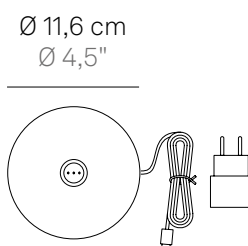

Corpo in pressofusione di alluminio verniciato
Painted die-cast aluminum body

Schermo diffusore in policarbonato prismatico
Prismatic polycarbonate diffuser

Adatta all'uso esterno (lampada IP65) e interno
(lampada su base di ricarica IP20) → legenda pag. 208
Suitable for outdoor (lamp IP65) and indoor use
(lamp on charging base IP20) → legend pg. 208

Durata di circa 9 h alla massima potenza
Battery lasts about 9 h at full power

Tempo di ricarica a 1A: 6 h
Charging time at 1A: 6 h

Pacco batteria al litio ricaricabile e sostituibile
Rechargeable and replaceable lithium battery pack

Avvertenze

Remarks

Le lampade con finitura foglia color oro, foglia color argento e foglia color rame non sono adatte per uso esterno.

The lamps with gold color leaf, silver color leaf and copper color leaf finish are not suitable for outdoor use.

Per effetto della natura manuale della tecnica adottata nella lavorazione con foglia metallica, l'aspetto finale della finitura delle lampade può risultare differente. Eventuali difformità attestano il pregio e l'unicità di ciascuna lampada e non vanno considerate come imperfezioni.

Due to the manual nature of the technique adopted in the application of the metal foil, the final appearance of the lamps' finishing can be different. Any apparent imperfections attest to the quality and exclusivity of each lamp and should not be considered as imperfections.

Componenti inclusi

Components included

Base di ricarica a contatto
Contact charging base

Caricabatterie
Charger