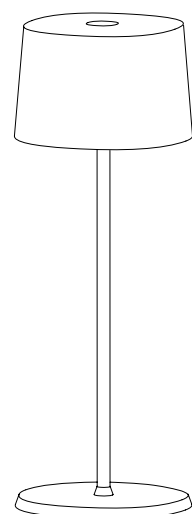

Dati tecnici

Technical data

LED TOUCH DIMMER

2200-2700-3000 K | CRI>80
183-187-225 lm | 2,2 W | IP65
5 Vdc max 1A

Corpo in pressofusione di alluminio verniciato
Painted die-cast aluminum body

Schermo diffusore in policarbonato
Polycarbonate diffuser

Adatta all'uso esterno (lampada IP65) e interno
(lampada su base di ricarica IP20)
Suitable for outdoor (lamp IP65) and indoor use
(lamp on charging base IP20)

Durata di circa 9 h alla massima potenza
Battery lasts about 9 h at full power

Tempo di ricarica a 1A: 4,5 h
Charging time at 1A: 4,5 h

Pacco batteria al litio ricaricabile e sostituibile
Rechargeable and replaceable lithium battery pack

Ø 7,5 x 20 cm
Ø 2,9 x 7,9 in

Ø 7,9 cm
Ø 3,1 in

Componenti inclusi

Components included

Base di ricarica a contatto
Contact charging base

Accessori non inclusi

Accessories not included

Caricatore / Charger
100-240 V | USB Type A
LD0490UA