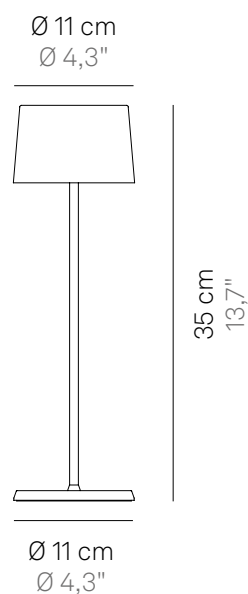

Corpo in pressofusione di alluminio verniciato
Painted die-cast aluminum body

Schermo diffusore in policarbonato prismatico
Prismatic polycarbonate diffuser

Adatta all'uso esterno (lampada IP65) e interno
(lampada su base di ricarica IP20) → legenda pag. 208
Suitable for outdoor (lamp IP65) and indoor use
(lamp on charging base IP20) → legend pg. 208

Durata di circa 9 h alla massima potenza
Battery lasts about 9 h at full power

Tempo di ricarica a 1A: 6 h
Charging time at 1A: 6 h

Pacco batteria al litio ricaricabile e sostituibile
Rechargeable and replaceable lithium battery pack

Avvertenze

Remarks

Le lampade con finitura foglia color oro, foglia color argento e foglia color rame non sono adatte per uso esterno.

The lamps with gold color leaf, silver color leaf and copper color leaf finish are not suitable for outdoor use.

Per effetto della natura manuale della tecnica adottata nella lavorazione con foglia metallica, l'aspetto finale della finitura delle lampade può risultare differente. Eventuali difformità attestano il pregio e l'unicità di ciascuna lampada e non vanno considerate come imperfezioni.

Due to the manual nature of the technique adopted in the application of the metal foil, the final appearance of the lamps' finishing can be different. Any apparent imperfections attest to the quality and exclusivity of each lamp and should not be considered as imperfections.

Componenti inclusi

Components included

Base di ricarica a contatto
Contact charging base

Caricabatterie
Charger