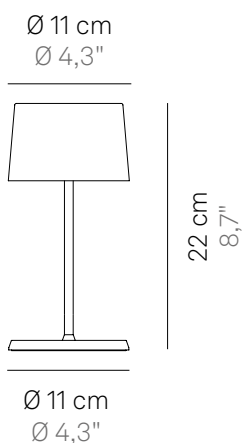

Dati tecnici

Technical data

LED TOUCH DIMMER | 100-240V |
2700-3000K | CRI>80 | 50-60Hz | 2,2W |
245-262lm | **IP65** | 5Vdc max 1A

Corpo in pressofusione di alluminio verniciato
Painted die-cast aluminum body

Schermo diffusore in policarbonato prismatico
Prismatic polycarbonate diffuser

Adatta all'uso esterno (lampada IP65) e interno
(lampada su base di ricarica IP20) → legenda pag. 208
Suitable for outdoor (lamp IP65) and indoor use
(lamp on charging base IP20) → legend pg. 208

Durata di circa 9 h alla massima potenza
Battery lasts about 9 h at full power

Tempo di ricarica a 1A: 6 h
Charging time at 1A: 6 h

Pacco batteria al litio ricaricabile e sostituibile
Rechargeable and replaceable lithium battery pack

Ø 11,6 cm
Ø 4,5"

Componenti inclusi

Components included

Base di ricarica a contatto
Contact charging base

Caricabatterie
Charger