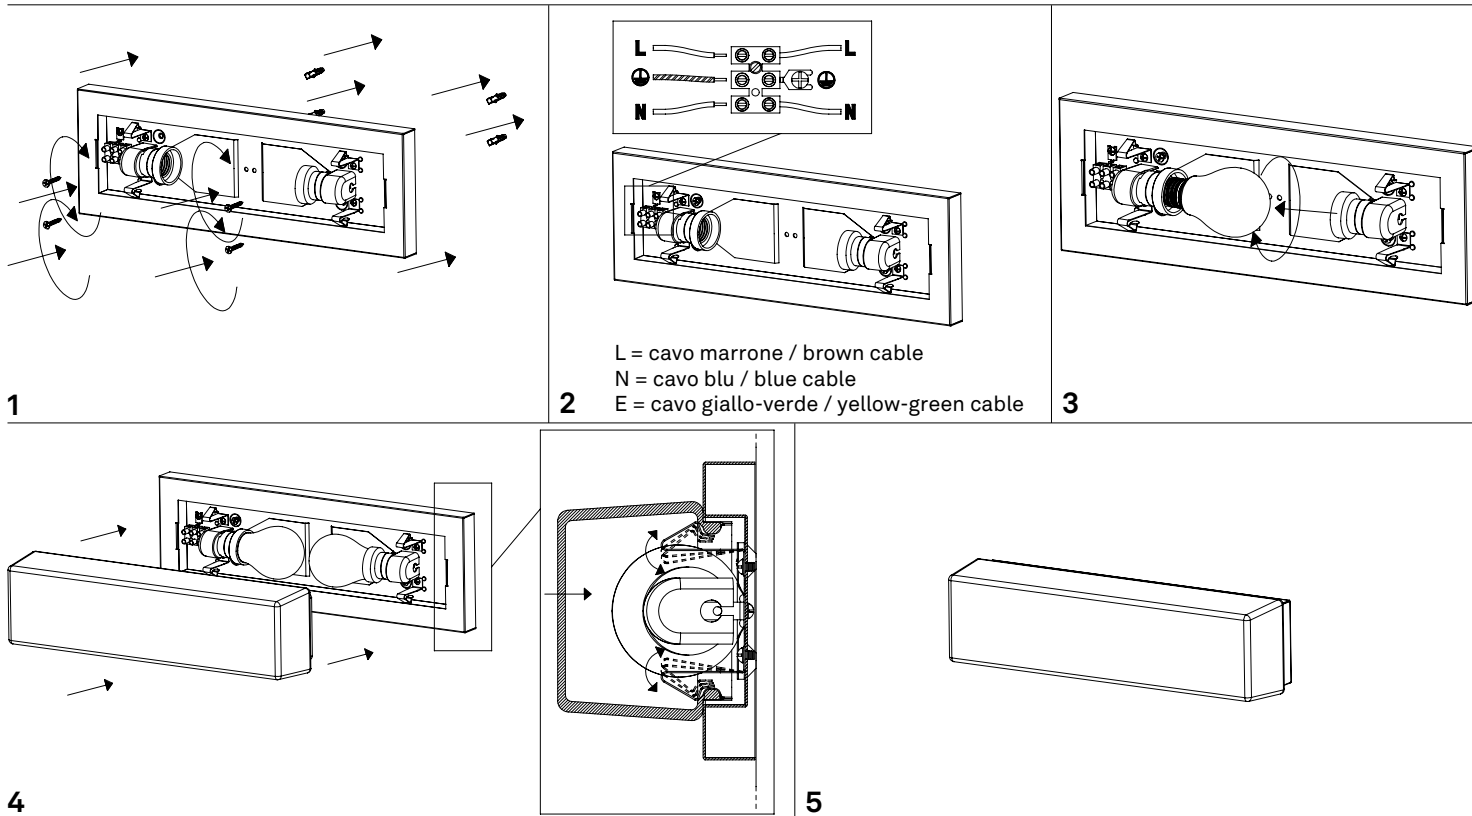

STAND lampada a parete e soffitto / wall and ceiling lamp
LL3001

A) L'installazione e la manutenzione va eseguita ad apparecchio spento. Tutte le operazioni devono essere effettuate da un tecnico specializzato. Prima di iniziare i lavori di installazione, staccare l'interruttore di alimentazione generale. **B)** Modifiche o manomissioni del prodotto e il non rispetto delle indicazioni di seguito riportate possono rendere l'apparecchio pericoloso. **C)** L'apparecchio può raggiungere temperature elevate durante l'esercizio e pertanto occorre evitare il contatto con persone, animali o cose. **D)** I prodotti con IP20 sono idonei per uso interno e non in zone umide. **E)** Per la pulizia di tutte le superfici metalliche e plastiche utilizzare un panno morbido asciutto. **F)** La ditta Zafferano declina ogni responsabilità per danni causati da un proprio prodotto montato in modo non conforme alle istruzioni.

Distanza fori per fissaggio a muro
Distance holes for wall fixing

E27 | 50-60 Hz | 220-240 V | IP20

DIMENSIONS	CODE	FINISHES	LAMP CONNECTION	POWER LED	TOTAL WATT
10 x 37 x 8 cm / 3,9 x 14,5 x 3,1 in	LL3001	WHITE	E27	2 x E27	2 x 28 HSGS