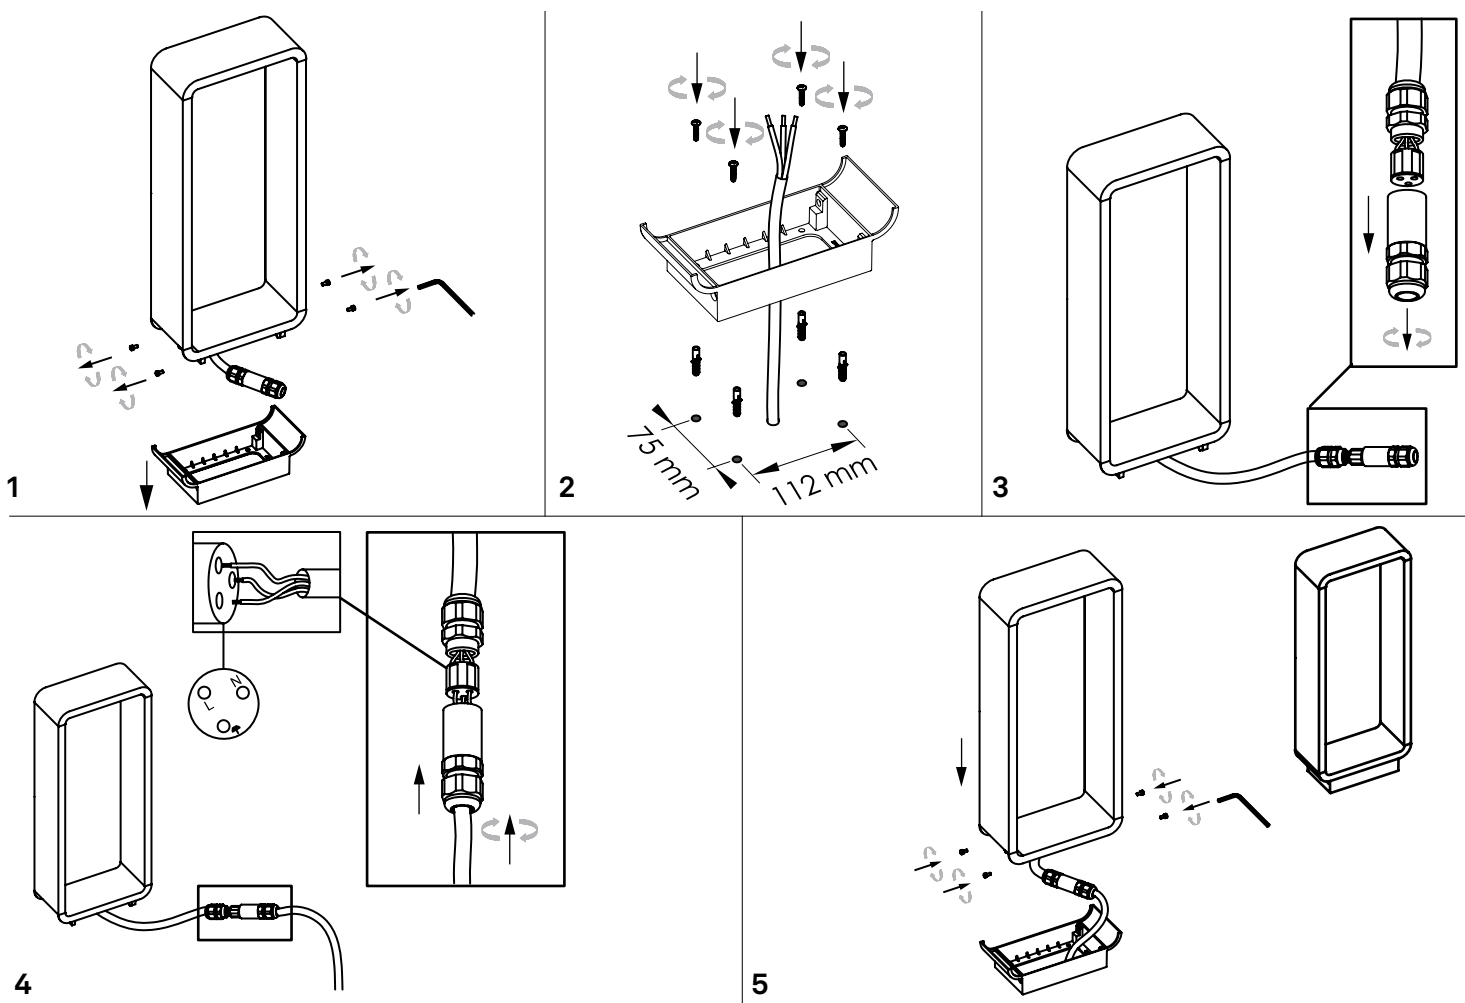

Stola paletto / bollard  
LD0172

**A)** L'installazione e la manutenzione va eseguita ad apparecchio spento. Tutte le operazioni devono essere effettuate da un tecnico specializzato. Prima di iniziare i lavori di installazione, staccare l'interruttore di alimentazione generale. **B)** Modifiche o manomissioni del prodotto e il non rispetto delle indicazioni di seguito riportate possono rendere l'apparecchio pericoloso. **C)** L'apparecchio può raggiungere temperature elevate durante l'esercizio e pertanto occorre evitare il contatto con persone, animali o cose. **D)** I prodotti con IP65 sono idonei per uso esterno. **E)** Per la pulizia di tutte le superfici metalliche e plastiche utilizzare un panno morbido asciutto. **F)** La ditta Zafferano declina ogni responsabilità per danni causati da un proprio prodotto montato in modo non conforme alle istruzioni.

**A)** Installation and maintenance must be done when full power is switched off. All operations should be performed by a specialized technician. Disconnect the general power switch before starting the installation work. **B)** Modifications or handling of the product and the non-respect of the information below may be dangerous. **C)** The unit can reach high temperatures during operation and therefore any kind of physical contact must be avoided. **D)** Product with IP65 rating are suitable for outdoor areas. **E)** Cleaning of all metal and plastic surfaces using a soft dry cloth. **F)** The company Zafferano assumes no responsibility for damages caused by a product installed not in accordance with instructions.

LED | 3000K | CRI>80 | 220-240V | IP65

DIMENSIONS	CODE	METAL PART FINISHES	TOTAL WATT	LUMEN LED	BEAM ANGLE	LED POWER SUPPLY	LIGHT SOURCE CLASS
10 x 22 x 80 h cm / 3,9 x 8,7 x 31,5 h in	LD0172	G3	11W	1077 lm	52°	LED 230V 50/60 Hz.	E