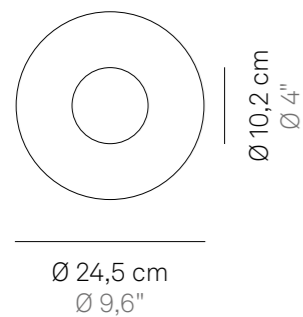

Dati tecnici

Technical data

CE

Vassoio in ceramica nella cui parte centrale concava, appositamente sagomata, si può alloggiare la lampada da tavolo Pina.

La stretta collaborazione con un'antica fabbrica di Civita Castellana - borgo viterbese dove l'arte della ceramica è attestata fin dal X secolo a.C. – consente a Zafferano di avvalersi di una produzione esclusiva di manufatti “Made in Italy”, decorati a mano su disegno proprio.