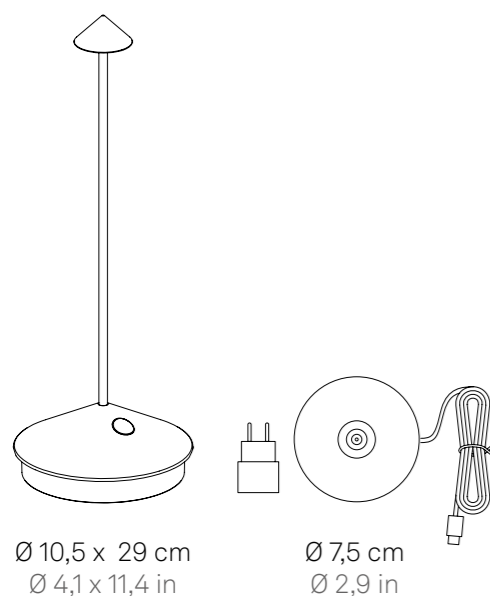

Dati tecnici

Technical data

LED TOUCH DIMMER

2200-2700-3000 K | CRI>80
178-204-206 lm | 2,2 W | IP54
50-60 Hz | 5 Vdc max 1A

Corpo in pressofusione di alluminio verniciato

Painted die-cast aluminum body

Schermo diffusore in policarbonato

Polycarbonate diffuser

Durata di circa 12 h alla massima potenza

Battery lasts about 12 h at full power

Tempo di ricarica a 1A: 6/7 h

Charging time at 1A: 6/7 h

Pacco batteria al litio ricaricabile e sostituibile

Rechargeable and replaceable lithium battery pack

Avvertenze

Remarks

Le lampade con finitura craquelé non sono adatte per uso esterno.

The lamps with craquelé finish are not suitable for outdoor use.

Per effetto della natura manuale della tecnica adottata nella lavorazione con foglia metallica, l'aspetto finale della finitura delle lampade può risultare differente. Eventuali difformità attestano il pregio e l'unicità di ciascuna lampada e non vanno considerate come imperfezioni.

Due to the manual nature of the technique adopted in the application of the metal foil, the final appearance of the lamps' finishing can be different. Any apparent imperfections attest to the quality and exclusivity of each lamp and should not be considered as imperfections.