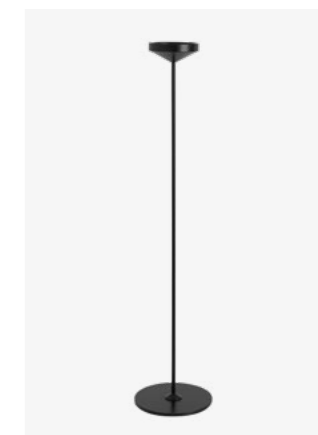

Dati tecnici

Technical data

Corpo in alluminio verniciato
Painted aluminum body

Componenti inclusi

Components included

Base d'appoggio per lampada
Housing for lamp

Base
Base

Picchetto
Peg

Stelo (2 pz.)
Stem (2 pcs.)

Kit di assemblaggio
Assembling kit

Finiture

Finishes

LD0651B3
Bianco
/ White
RAL 9003

LD0651R3
Corten

LD0651N3
Grigio scuro
/ Dark grey

LD0651D3
Nero
/ Black
RAL 9004

LD0651S3
Sabbia
/ Sand