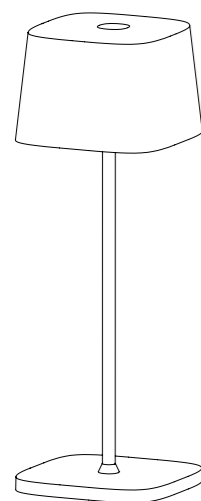

Dati tecnici

Technical data

LED TOUCH DIMMER

2200-2700-3000 K | CRI>80
183-195-216 lm | 2,2 W | IP65
5 Vdc max 1A

Corpo in pressofusione di alluminio verniciato
Painted die-cast aluminum body

Schermo diffusore in policarbonato
Polycarbonate diffuser

Adatta all'uso esterno (lampada IP65) e interno
(lampada su base di ricarica IP20)
Suitable for outdoor (lamp IP65) and indoor use
(lamp on charging base IP20)

Durata di circa 9 h alla massima potenza
Battery lasts about 9 h at full power

Tempo di ricarica a 1A: 4,5 h
Charging time at 1A: 4,5 h

Pacco batteria al litio ricaricabile e sostituibile
Rechargeable and replaceable lithium battery pack