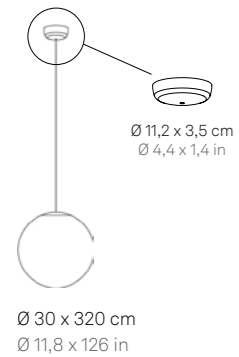

sospensione suspension	E27 230V | 1x52W IP20	■ Bianco / White	LL7130