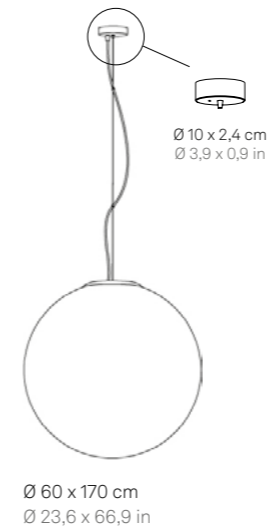

sospensione suspension	E27 220-240V | 2x52W IP20	■ Bianco / White	LL4112B