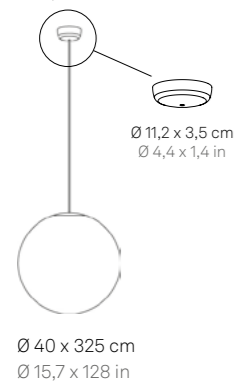

sospensione suspension	E27 230V | 1x105W IP20	■ Bianco / White	LL7140