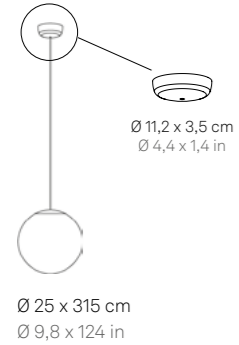

SPECIFICHE SPECIFICATIONS	DATI TECNICI TECHNICAL DATA	FINITURE FINISHES	CODICE CODE

sospensione suspension	E27 230V | 1x52W IP20	■ Bianco / White	LL7125