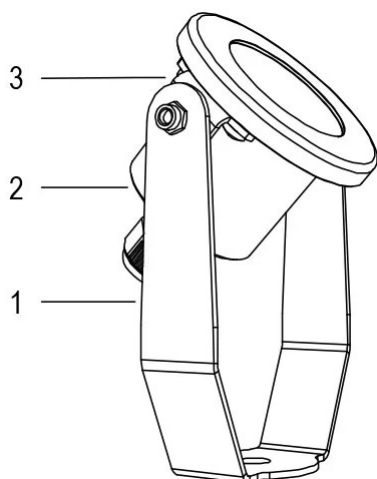

Lampada per fontana a LED con colore fisso, ideale per installazioni di dimensioni medio piccole. Disponibile con varie ottiche per illuminare vasche o getti di forme diverse. La staffa orientabile permette l'installazione in qualsiasi posizione.

**Dati tecnici:**

Alimentazione	24V DC
Corrente	0.3 A
Potenza massima assorbita	7.2 W
Classe di isolamento	III
Connessione	8 m DI CAVO PER IMMERSIONE 2X0.75
Apertura fascio	30°
Number of LEDs	3
Colore LED	BIANCO FREDDO
Flusso luminoso totale	790 lm
Corpo	ACCIAIO AISI316L, VETRO
Peso	0.8 kg
Grado di protezione	IP68
Condizioni di lavoro	ESCLUSIVAMENTE IN ACQUA
Massima temperatura ambiente	MAX +40 °C